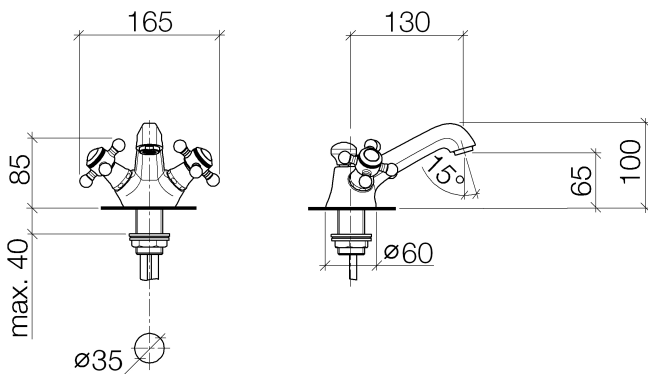

### Waschtisch-Einlochbatterie mit Ablaufgarnitur - messing

Artikelnummer: 22 500 360-09

- Ausladung 130 mm
- starrer Auslauf
- runder luftangereicherter Strahl
- Armaturenhöhe 100 mm
- Höhe bis Luftsprudler 65 mm
- Bohrungsdurchmesser 35 mm
- 2x Druckschlauch M 10 x 1 eingeschraubt, dichtheitsgeprüft
- Durchfluss max. 7 l/min
- bleifrei
- Um die überproportional gestiegenen Materialkosten auszugleichen, sehen wir uns leider gezwungen, ab dem 1. Juni 2020 einen Edelmetallzuschlag in Höhe von zehn Prozent für diesen Artikel zu berechnen.
- Der Zuschlag ist nicht im angezeigten Preis enthalten.
- Nur für Becken mit Überlauf geeignet.

## Maßzeichnung

Alle Angaben in mm / inch = mm x 0,0394

Waschtisch - Madison

Waschtisch-Einlochbatterie mit Ablaufgarnitur - messing

Artikelnummer: 22 500 360-09