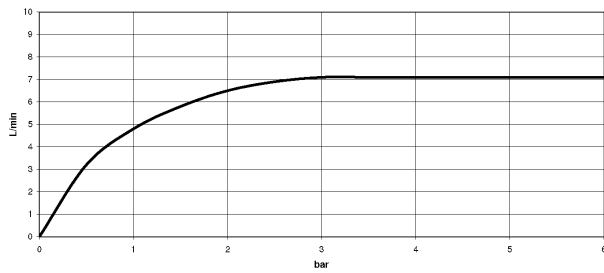

Waschtisch - Madison

Waschtisch-Einlochbatterie mit Ablaufgarnitur - messing

Artikelnummer: 22 500 360-09

Durchflussdiagramm