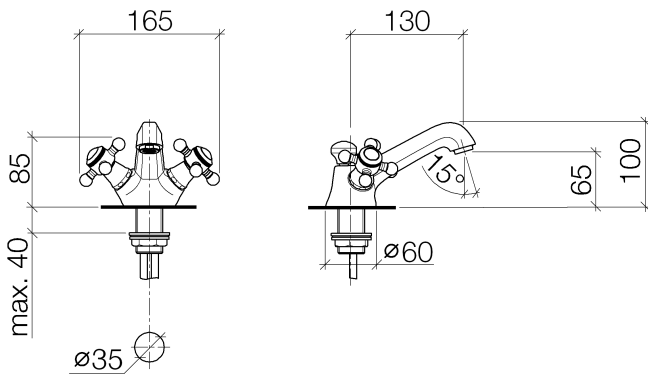

Waschtisch - Madison

Waschtisch-Einlochbatterie mit Ablaufgarnitur - Dark Platinum matt

Artikelnummer: 22 500 360-99

- Ausladung 130 mm
- starrer Auslauf
- runder luftangereicherter Strahl
- Armaturenhöhe 100 mm
- Höhe bis Luftsprudler 65 mm
- Bohrungsdurchmesser 35 mm
- 2x Druckschlauch M 10 x 1 eingeschraubt, dichtsgeprüft
- Durchfluss max. 7 l/min
- bleifrei
- Nur für Becken mit Überlauf geeignet.

Dark Platinum matt

Maßzeichnung

Alle Angaben in mm / inch = mm x 0,0394

Waschtisch - Madison

Waschtisch-Einlochbatterie mit Ablaufgarnitur - Dark Platinum matt

Artikelnummer: 22 500 360-99

Durchflussdiagramm

Waschtisch - Madison

Waschtisch-Einlochbatterie mit Ablaufgarnitur - Dark Platinum matt

Artikelnummer: 22 500 360-99

Weitere Oberflächenvarianten

chrom

22 500 360-00

platin matt

22 500 360-06