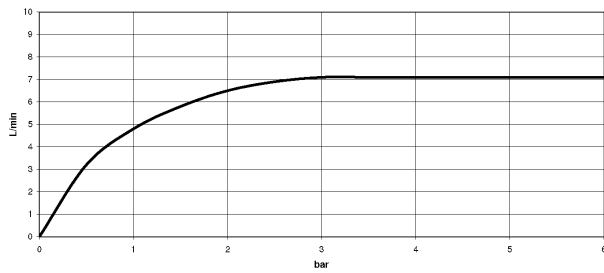

Dark Platinum matt

Maßzeichnung

Alle Angaben in mm / inch = mm x 0,0394

Waschtisch - Madison

Waschtisch-Einlochbatterie mit Ablaufgarnitur - Dark Platinum matt

Artikelnummer: 22 500 360-99

Durchflussdiagramm