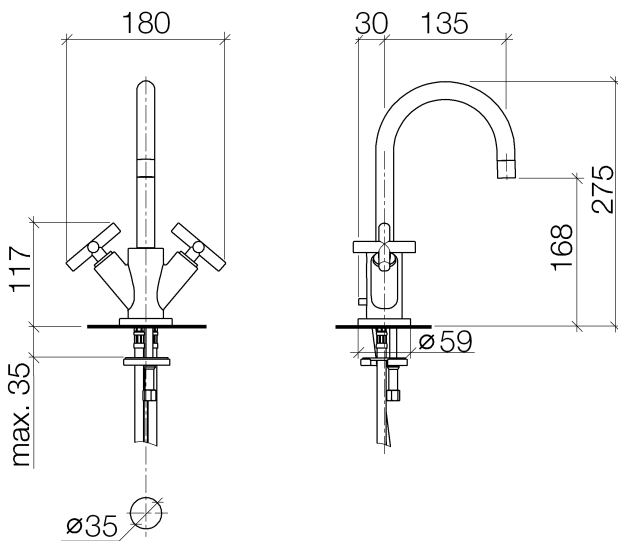

Waschtisch - Tara.

Waschtisch-Einlochbatterie mit Ablaufgarnitur - chrom

Artikelnummer: 22 512 892-00

- Ausladung 135 mm
- schwenkbarer Auslauf 360°
- runder luftangereicherter Strahl
- Armaturenhöhe 275 mm
- Höhe bis Luftsprudler 168 mm
- Bohrungsdurchmesser 35 mm
- Rosette Ø 59 mm
- 2x Druckschlauch M 10 x 1 eingeschraubt, dichtheitsgeprüft
- Durchfluss max. 7 l/min
- bleifrei
- Armaturengruppe nach DIN 4109: 1
- Nur für Becken mit Überlauf geeignet.

chrom

Maßzeichnung

Alle Angaben in mm / inch = mm x 0,0394

Waschtisch - Tara.

Waschtisch-Einlochbatterie mit Ablaufgarnitur - chrom

Artikelnummer: 22 512 892-00

Durchflussdiagramm

Waschtisch - Tara.

Waschtisch-Einlochbatterie mit Ablaufgarnitur - chrom

Artikelnummer: 22 512 892-00

Weitere Oberflächenvarianten

platin matt

22 512 892-06

platin

22 512 892-08

weiß matt