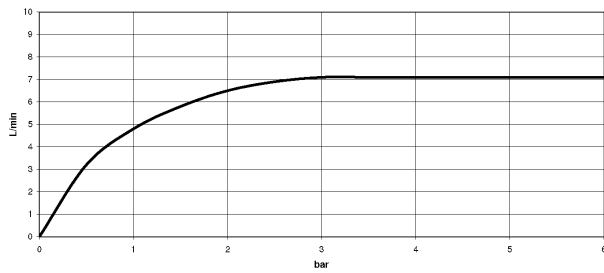

Waschtisch - Tara.

Waschtisch-Einlochbatterie mit Ablaufgarnitur - chrom

Artikelnummer: 22 512 892-00

- Ausladung 135 mm
- schwenkbarer Auslauf 360°
- runder luftangereicherter Strahl
- Armaturenhöhe 275 mm
- Höhe bis Luftsprudler 168 mm
- Bohrungsdurchmesser 35 mm
- Rosette Ø 59 mm
- 2x Druckschlauch M 10 x 1 eingeschraubt, dichtheitsgeprüft
- Durchfluss max. 7 l/min
- bleifrei
- Armaturengruppe nach DIN 4109: 1
- Nur für Becken mit Überlauf geeignet.

chrom

Maßzeichnung

Alle Angaben in mm / inch = mm x 0,0394

Waschtisch - Tara.

Waschtisch-Einlochbatterie mit Ablaufgarnitur - chrom

Artikelnummer: 22 512 892-00

Durchflussdiagramm

Waschtisch - Tara.