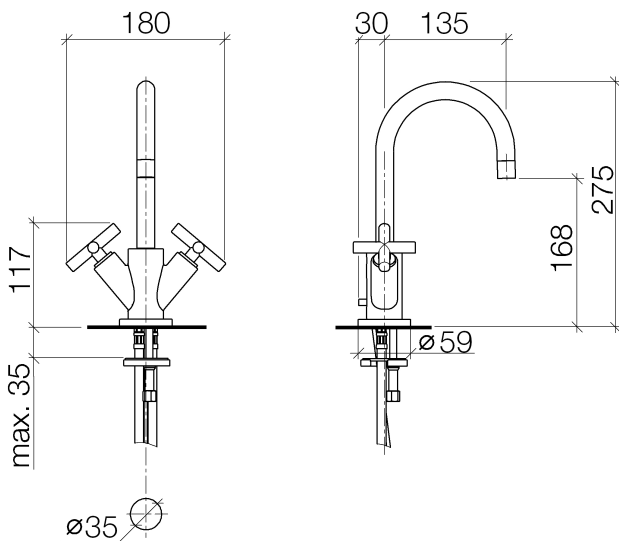

Waschtisch - Tara.

Waschtisch-Einlochbatterie mit Ablaufgarnitur - platin matt

Artikelnummer: 22 512 892-06

- Ausladung 135 mm
- schwenkbarer Auslauf 360°
- runder luftangereicherter Strahl
- Armaturenhöhe 275 mm
- Höhe bis Luftsprudler 168 mm
- Bohrungsdurchmesser 35 mm
- Rosette Ø 59 mm
- 2x Druckschlauch M 10 x 1 eingeschraubt, dichtheitsgeprüft
- Durchfluss max. 7 l/min
- bleifrei
- Armaturengruppe nach DIN 4109: 1
- Um die überproportional gestiegenen Materialkosten auszugleichen, sehen wir uns leider gezwungen, ab dem 1. Juni 2020 einen Edelmetallzuschlag in Höhe von zehn Prozent für diesen Artikel zu berechnen.
- Der Zuschlag ist nicht im angezeigten Preis enthalten.
- Nur für Becken mit Überlauf geeignet.

platin matt

Maßzeichnung

Alle Angaben in mm / inch = mm x 0,0394

Waschtisch - Tara.

Waschtisch-Einlochbatterie mit Ablaufgarnitur - platin matt

Artikelnummer: 22 512 892-06

Durchflussdiagramm

Waschtisch - Tara.

Waschtisch-Einlochbatterie mit Ablaufgarnitur - platin matt

Artikelnummer: 22 512 892-06

Weitere Oberflächenvarianten

chrom

22 512 892-00

platin

22 512 892-08

weiß matt

22 512 892-10

messing gebürstet

22 512 892-28

schwarz matt

22 512 892-33

Dark Platin matt

22 512 892-99

Weitere Oberflächen auf Anfrage (x-tra Service)