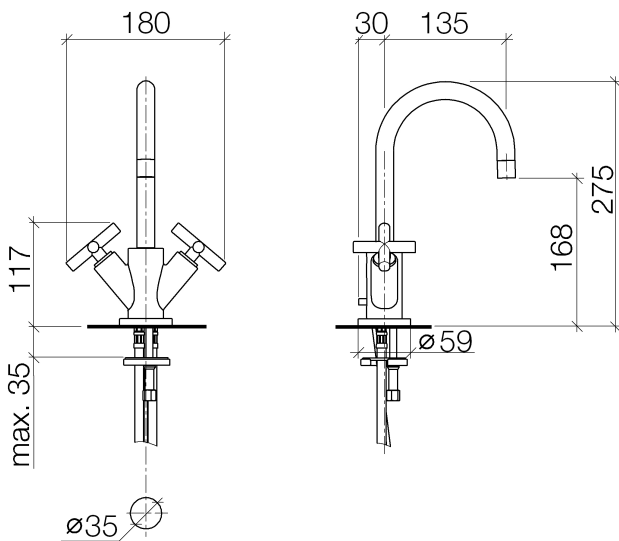

Waschtisch - Tara.

Waschtisch-Einlochbatterie mit Ablaufgarnitur - Dark Platinum matt

Artikelnummer: 22 512 892-99

- Ausladung 135 mm
- schwenkbarer Auslauf 360°
- runder luftangereicherter Strahl
- Armaturenhöhe 275 mm
- Höhe bis Luftsprudler 168 mm
- Bohrungsdurchmesser 35 mm
- Rosette Ø 59 mm
- 2x Druckschlauch M 10 x 1 eingeschraubt, dichtheitsgeprüft
- Durchfluss max. 7 l/min
- bleifrei
- Armaturengruppe nach DIN 4109: 1
- Nur für Becken mit Überlauf geeignet.

Dark Platinum matt

Maßzeichnung

Alle Angaben in mm / inch = mm x 0,0394

Waschtisch - Tara.

Waschtisch-Einlochbatterie mit Ablaufgarnitur - Dark Platinum matt

Artikelnummer: 22 512 892-99

Durchflussdiagramm

Waschtisch - Tara.

Waschtisch-Einlochbatterie mit Ablaufgarnitur - Dark Platinum matt

Artikelnummer: 22 512 892-99

Weitere Oberflächenvarianten

chrom

22 512 892-00

platin matt

22 512 892-06

platin

22 512 892-08

weiß matt

22 512 892-10

messing gebürstet

22 512 892-28

schwarz matt

22 512 892-33

Weitere Oberflächen auf Anfrage (x-tra Service)