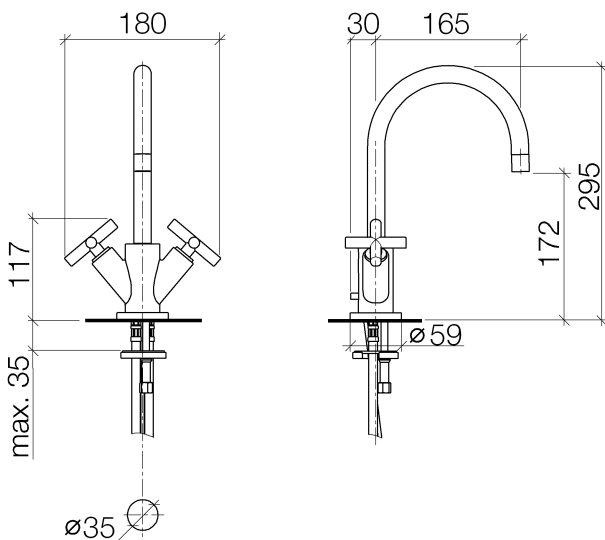

Waschtisch - Tara.

Waschtisch-Einlochbatterie mit Ablaufgarnitur - weiß matt

Artikelnummer: 22 513 892-10

- Ausladung 165 mm
- schwenkbarer Auslauf 360°
- runder luftangereicherter Strahl
- Armaturenhöhe 295 mm
- Höhe bis Luftsprudler 172 mm
- Bohrungsdurchmesser 35 mm
- Rosette Ø 59 mm
- 2x Druckschlauch M 10 x 1 eingeschraubt, dichtheitsgeprüft
- Durchfluss max. 7 l/min
- bleifrei
- Nur für Becken mit Überlauf geeignet.

weiß matt

Maßzeichnung

Alle Angaben in mm / inch = mm x 0,0394

Waschtisch - Tara.

Waschtisch-Einlochbatterie mit Ablaufgarnitur - weiß matt

Artikelnummer: 22 513 892-10

Durchflussdiagramm

Waschtisch - Tara.

Waschtisch-Einlochbatterie mit Ablaufgarnitur - weiß matt

Artikelnummer: 22 513 892-10

Weitere Oberflächenvarianten

chrom

22 513 892-00

platin matt

22 513 892-06

platin