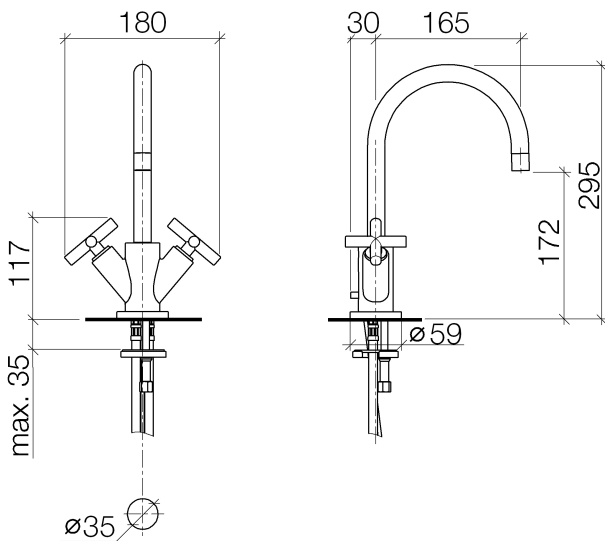

Waschtisch - Tara.

Waschtisch-Einlochbatterie mit Ablaufgarnitur - schwarz matt

Artikelnummer: 22 513 892-33

- Ausladung 165 mm
- schwenkbarer Auslauf 360°
- runder luftangereicherter Strahl
- Armaturenhöhe 295 mm
- Höhe bis Luftsprudler 172 mm
- Bohrungsdurchmesser 35 mm
- Rosette Ø 59 mm
- 2x Druckschlauch M 10 x 1 eingeschraubt, dichtheitsgeprüft
- Durchfluss max. 7 l/min
- bleifrei
- Armaturengruppe nach DIN 4109: 1
- Nur für Becken mit Überlauf geeignet.

schwarz matt

Maßzeichnung

Alle Angaben in mm / inch = mm x 0,0394

Waschtisch - Tara.

Waschtisch-Einlochbatterie mit Ablaufgarnitur - schwarz matt

Artikelnummer: 22 513 892-33

Durchflussdiagramm

Waschtisch - Tara.

Waschtisch-Einlochbatterie mit Ablaufgarnitur - schwarz matt

Artikelnummer: 22 513 892-33

Weitere Oberflächenvarianten

chrom

22 513 892-00

platin matt

22 513 892-06

platin

22 513 892-08

weiß matt

22 513 892-10

messing gebürstet

22 513 892-28

Dark Platin matt

22 513 892-99

Weitere Oberflächen auf Anfrage (x-tra Service)