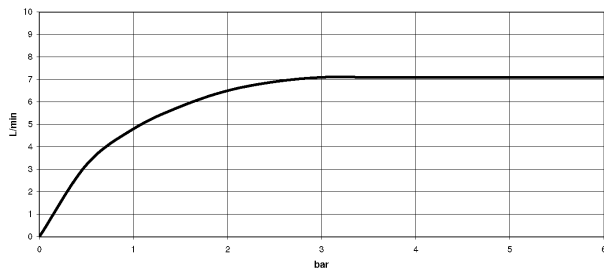

Waschtisch - Tara.

Waschtisch-Einlochbatterie mit Ablaufgarnitur - Dark Platinum matt

Artikelnummer: 22 513 892-99

Durchflussdiagramm