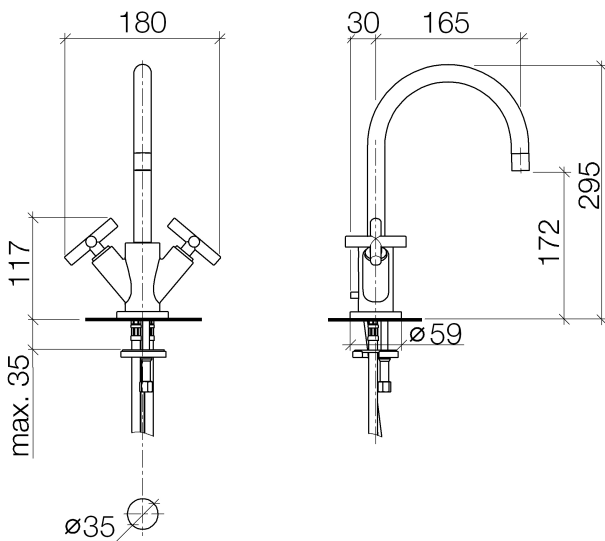

Waschtisch - Tara.

Waschtisch-Einlochbatterie mit Ablaufgarnitur - Dark Platinum matt

Artikelnummer: 22 513 892-99

- Ausladung 165 mm
- schwenkbarer Auslauf 360°
- runder luftangereicherter Strahl
- Armaturenhöhe 295 mm
- Höhe bis Luftsprudler 172 mm
- Bohrungsdurchmesser 35 mm
- Rosette Ø 59 mm
- 2x Druckschlauch M 10 x 1 eingeschraubt, dichtheitsgeprüft
- Durchfluss max. 7 l/min
- bleifrei
- Armaturengruppe nach DIN 4109: 1
- Nur für Becken mit Überlauf geeignet.

Dark Platinum matt

Maßzeichnung

Alle Angaben in mm / inch = mm x 0,0394

Waschtisch - Tara.

Waschtisch-Einlochbatterie mit Ablaufgarnitur - Dark Platinum matt

Artikelnummer: 22 513 892-99

### Durchflussdiagramm

Waschtisch - Tara.

Waschtisch-Einlochbatterie mit Ablaufgarnitur - Dark Platinum matt

Artikelnummer: 22 513 892-99