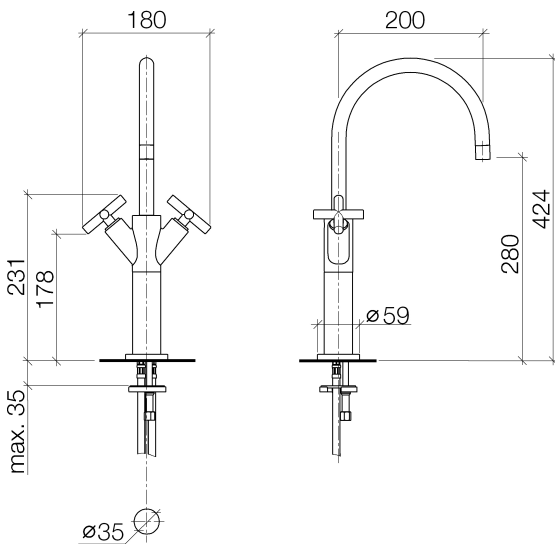

Waschtisch - Tara.

Waschtisch-Einlochbatterie mit erhöhtem Standfuß ohne Ablaufgarnitur - weiß matt

Artikelnummer: 22 533 892-10

- Ausladung 200 mm
- schwenkbarer Auslauf 360°
- runder luftangereicherter Strahl
- Armaturenhöhe 425 mm
- Höhe bis Luftsprudler 280 mm
- Bohrungsdurchmesser 35 mm
- Rosette Ø 59 mm
- 2x Druckschlauch M 10 x 1 eingeschraubt, dichtheitsgeprüft
- Durchfluss max. 7 l/min
- bleifrei
- Für den Einsatz an Aufbau-Waschschüsseln.

weiß matt

Maßzeichnung

Alle Angaben in mm / inch = mm x 0,0394

Waschtisch - Tara.

Waschtisch-Einlochbatterie mit erhöhtem Standfuß ohne Ablaufgarnitur - weiß matt

Artikelnummer: 22 533 892-10

Durchflussdiagramm

Waschtisch - Tara.

Waschtisch-Einlochbatterie mit erhöhtem Standfuß ohne Ablaufgarnitur - weiß matt

Artikelnummer: 22 533 892-10

Weitere Oberflächenvarianten

chrom

22 533 892-00

platin matt

22 533 892-06