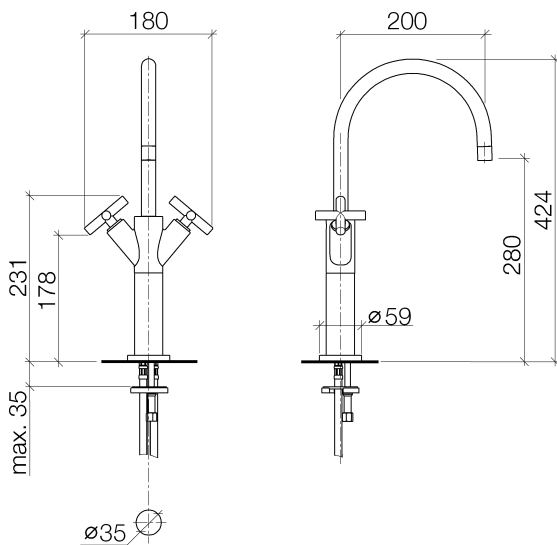

Waschtisch - Tara.

Waschtisch-Einlochbatterie mit erhöhtem Standfuß ohne Ablaufgarnitur - Dark Platinum matt

Artikelnummer: 22 533 892-99

- Ausladung 200 mm
- schwenkbarer Auslauf 360°
- runder luftangereicherter Strahl
- Armaturenhöhe 425 mm
- Höhe bis Luftsprudler 280 mm
- Bohrungsdurchmesser 35 mm
- Rosette Ø 59 mm
- 2x Druckschlauch M 10 x 1 eingeschraubt, dichtheitsgeprüft
- Durchfluss max. 7 l/min
- bleifrei
- Armaturengruppe nach DIN 4109: 1
- Für den Einsatz an Aufbau-Waschschüsseln.

Dark Platinum matt

Maßzeichnung

Alle Angaben in mm / inch = mm x 0,0394

Waschtisch - Tara.

Waschtisch-Einlochbatterie mit erhöhtem Standfuß ohne Ablaufgarnitur - Dark Platinum matt

Artikelnummer: 22 533 892-99

Durchflussdiagramm

Waschtisch - Tara.

Waschtisch-Einlochbatterie mit erhöhtem Standfuß ohne Ablaufgarnitur - Dark Platinum matt

Artikelnummer: 22 533 892-99

Weitere Oberflächenvarianten

chrom

22 533 892-00

platin matt

22 533 892-06

platin

22 533 892-08

weiß matt

22 533 892-10

messing gebürstet

22 533 892-28

schwarz matt