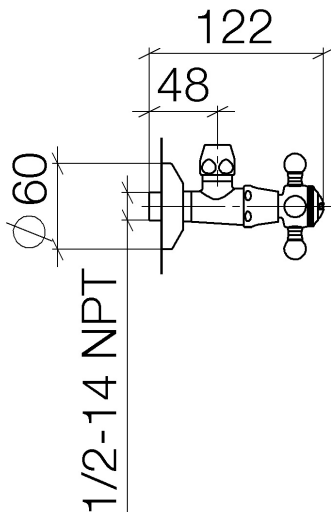

Waschtisch - Madison  
Eckventil Madison - platin  
Artikelnummer: 22 900 360-08

- Rosette Ø 60 mm
- Porzellanplättchen COLD

platin

## Maßzeichnung

Alle Angaben in mm / inch = mm x 0,0394

Waschtisch - Madison  
Eckventil Madison - platin  
Artikelnummer: 22 900 360-08

### Durchflussdiagramm

Waschtisch - Madison  
Eckventil Madison - platin  
Artikelnummer: 22 900 360-08