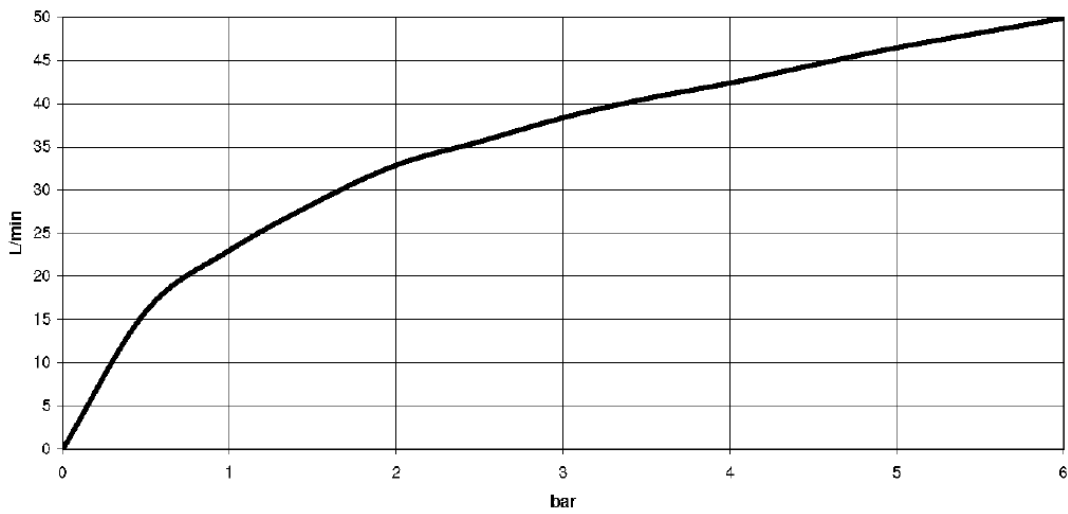

Waschtisch - Madison  
Eckventil Madison - platin  
Artikelnummer: 22 900 360-08

- Rosette Ø 60 mm
- Porzellanplättchen COLD

platin

## Maßzeichnung

Alle Angaben in mm / inch = mm x 0,0394

Waschtisch - Madison  
Eckventil Madison - platin  
Artikelnummer: 22 900 360-08

### Durchflussdiagramm

Waschtisch - Madison  
Eckventil Madison - platin  
Artikelnummer: 22 900 360-08