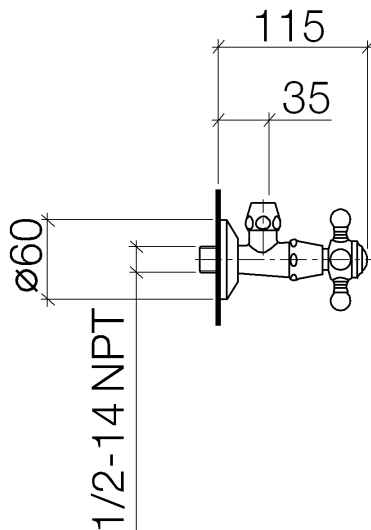

Waschtisch - Madison
Eckventil Madison - platin
Artikelnummer: 22 900 361-08

- Rosette Ø 60 mm
- Porzellanplättchen HOT

platin

Maßzeichnung

Alle Angaben in mm / inch = mm x 0,0394

Waschtisch - Madison
Eckventil Madison - platin
Artikelnummer: 22 900 361-08

Durchflussdiagramm

Waschtisch - Madison
Eckventil Madison - platin
Artikelnummer: 22 900 361-08

Weitere Oberflächenvarianten

chrom
22 900 361-00

platin matt
22 900 361-06

messing
22 900 361-09

messing gebürstet
22 900 361-28