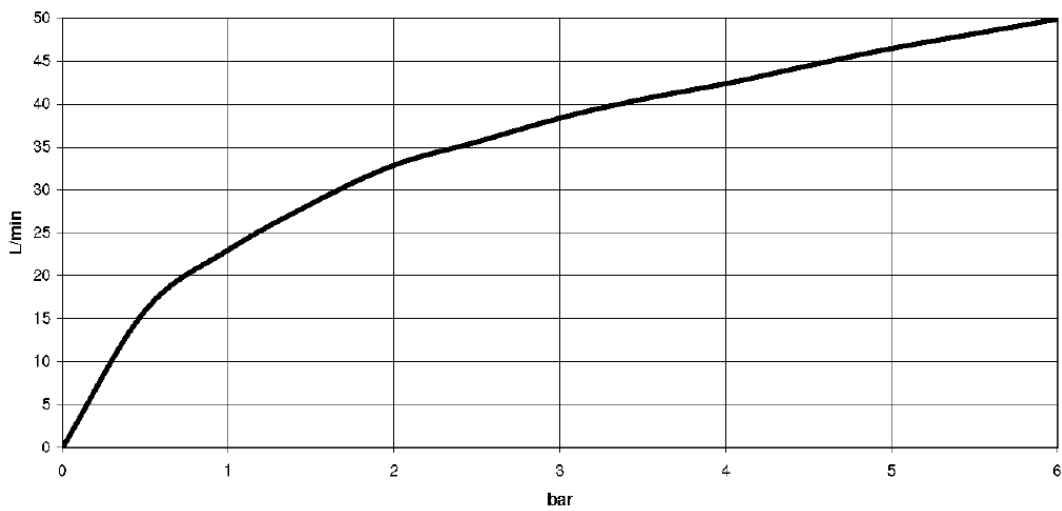

Waschtisch - Madison
Eckventil Madison - platin
Artikelnummer: 22 900 361-08

- Rosette Ø 60 mm
- Porzellanplättchen HOT

platin

Maßzeichnung

Alle Angaben in mm / inch = mm x 0,0394

Waschtisch - Madison
Eckventil Madison - platin
Artikelnummer: 22 900 361-08

Durchflussdiagramm

Waschtisch - Madison
Eckventil Madison - platin
Artikelnummer: 22 900 361-08

Weitere Oberflächenvarianten

chrom
22 900 361-00

platin matt
22 900 361-06

messing
22 900 361-09

messing gebürstet
22 900 361-28