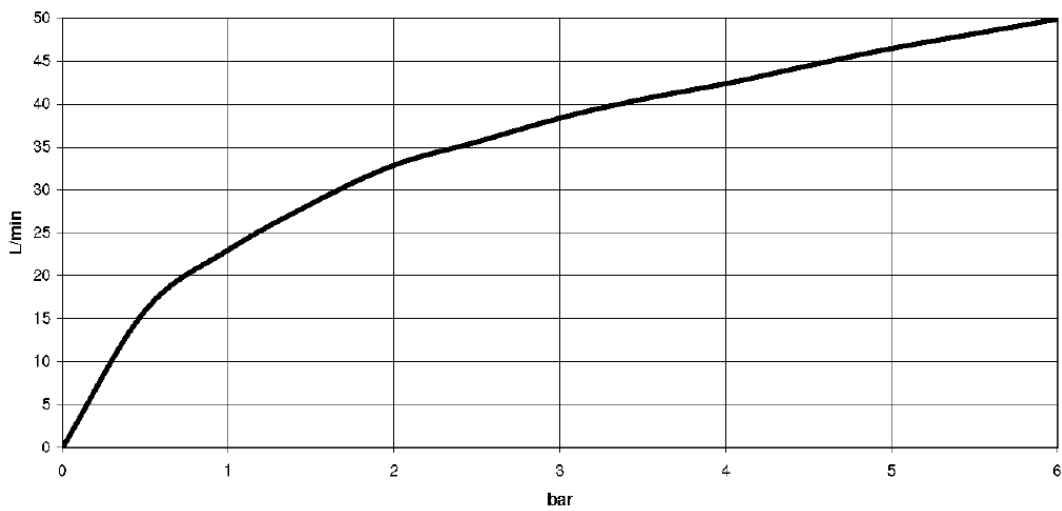

Waschtisch - Madison
Eckventil Madison - Dark Platinum matt
Artikelnummer: 22 900 361-99

Durchflussdiagramm