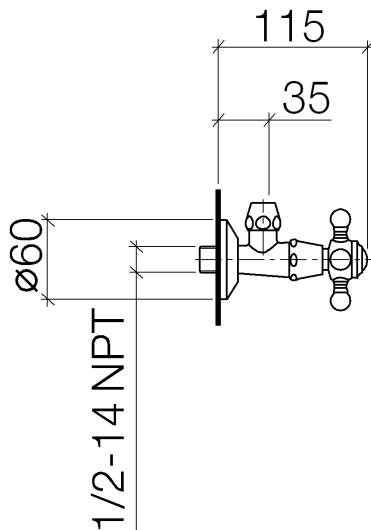

Waschtisch - Madison

Eckventil Madison - Dark Platinum matt

Artikelnummer: 22 900 361-99

- Rosette Ø 60 mm
- Porzellanplättchen HOT

Dark Platinum matt

Maßzeichnung

Alle Angaben in mm / inch = mm x 0,0394

Waschtisch - Madison
Eckventil Madison - Dark Platinum matt
Artikelnummer: 22 900 361-99

Durchflussdiagramm

Waschtisch - Madison

Eckventil Madison - Dark Platinum matt

Artikelnummer: 22 900 361-99

Weitere Oberflächenvarianten

chrom

22 900 361-00

platin matt