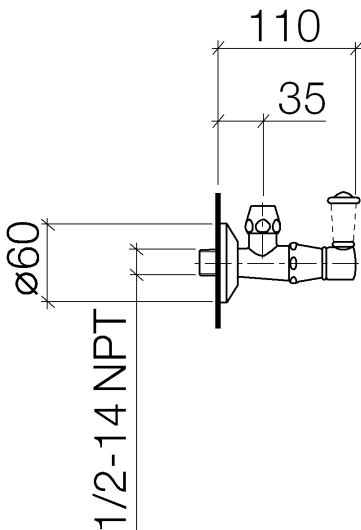

Waschtisch - Madison
Eckventil Madison - chrom
Artikelnummer: 22 900 370-00

- Rosette Ø 60 mm

chrom

Auslaufartikel bestellbar bis 30.09.2019

Maßzeichnung

Alle Angaben in mm / inch = mm x 0,0394

Waschtisch - Madison
Eckventil Madison - chrom
Artikelnummer: 22 900 370-00

Durchflussdiagramm