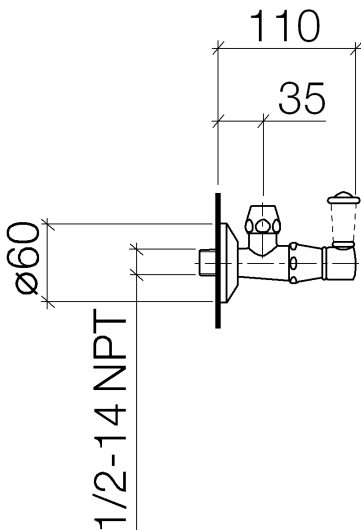

Waschtisch - Madison
Eckventil Madison - platin
Artikelnummer: 22 900 370-08

- Rosette Ø 60 mm

platin

Auslaufartikel bestellbar bis 30.09.2019

Maßzeichnung

Alle Angaben in mm / inch = mm x 0,0394

Waschtisch - Madison
Eckventil Madison - platin
Artikelnummer: 22 900 370-08

Durchflussdiagramm