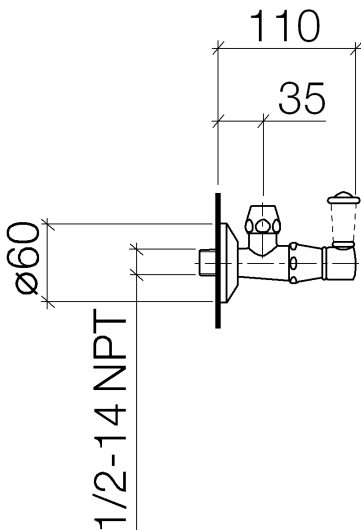

Waschtisch - Madison
Eckventil Madison - messing
Artikelnummer: 22 900 370-09

- Rosette Ø 60 mm

messing

Auslaufartikel bestellbar bis 30.09.2019

Maßzeichnung

Alle Angaben in mm / inch = mm x 0,0394

Waschtisch - Madison
Eckventil Madison - messing
Artikelnummer: 22 900 370-09

Durchflussdiagramm