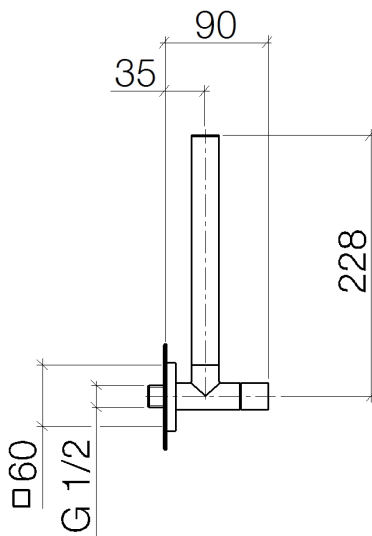

Waschtisch - Deque
Eckventil Serienneutral - platin matt
Artikelnummer: 22 901 782-06

- Rosette 60 x 60 mm
- Schlauchabdeckung 200 mm, ablängbar
- Anschluss 1/2"

platin matt

Maßzeichnung

Alle Angaben in mm / inch = mm x 0,0394

Waschtisch - Deque
Eckventil Serienneutral - platin matt
Artikelnummer: 22 901 782-06

Durchflussdiagramm

Waschtisch - Deque
Eckventil Serienneutral - platin matt
Artikelnummer: 22 901 782-06

Weitere Oberflächenvarianten