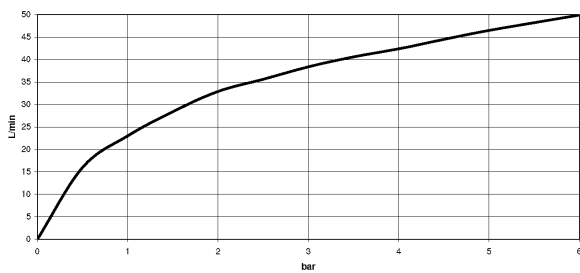

Waschtisch - Deque
Eckventil Serienneutral - platin matt
Artikelnummer: 22 901 782-06

Durchflussdiagramm