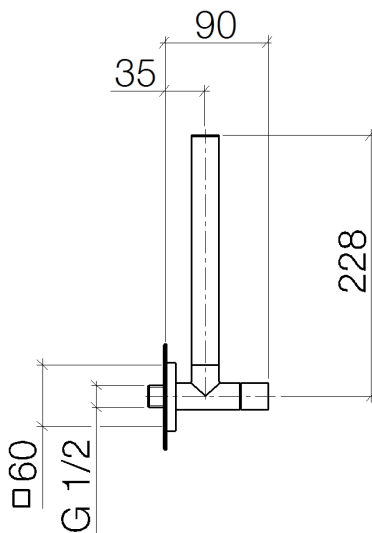

Waschtisch - Deque

Eckventil Serienneutral - Dark Platinum matt

Artikelnummer: 22 901 782-99

- Rosette 60 x 60 mm
- Schlauchabdeckung 200 mm, ablängbar
- Anschluss 1/2"

Dark Platinum matt

Maßzeichnung

Alle Angaben in mm / inch = mm x 0,0394

Waschtisch - Deque  
Eckventil Serienneutral - Dark Platinum matt  
Artikelnummer: 22 901 782-99

### Durchflussdiagramm

Waschtisch - Deque  
Eckventil Serienneutral - Dark Platinum matt  
Artikelnummer: 22 901 782-99