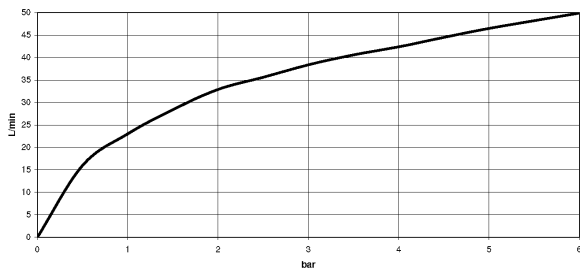

Waschtisch - Deque
Eckventil Serienneutral - Dark Platinum matt
Artikelnummer: 22 901 782-99

Durchflussdiagramm