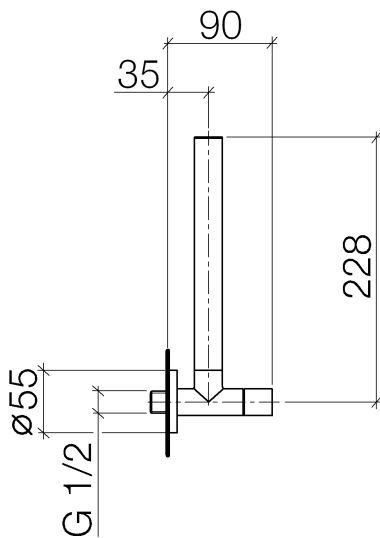

Waschtisch - LULU
Eckventil Serienneutral - chrom
Artikelnummer: 22 901 979-00

- Rosette Ø 55 mm
- Schlauchabdeckung 200 mm, ablängbar

chrom

Maßzeichnung

Alle Angaben in mm / inch = mm x 0,0394

Waschtisch - LULU
Eckventil Serienneutral - chrom
Artikelnummer: 22 901 979-00

Durchflussdiagramm

Waschtisch - LULU
Eckventil Serienneutral - chrom
Artikelnummer: 22 901 979-00

Weitere Oberflächenvarianten

platin matt
22 901 979-06

platin
22 901 979-08

messing
22 901 979-09

weiß matt
22 901 979-10