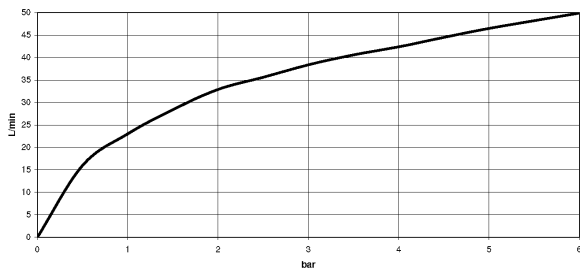

Waschtisch - LULU
Eckventil Serienneutral - chrom
Artikelnummer: 22 901 979-00

- Rosette Ø 55 mm
- Schlauchabdeckung 200 mm, ablängbar

chrom

Maßzeichnung

Alle Angaben in mm / inch = mm x 0,0394

Waschtisch - LULU
Eckventil Serienneutral - chrom
Artikelnummer: 22 901 979-00

Durchflussdiagramm

Waschtisch - LULU
Eckventil Serienneutral - chrom
Artikelnummer: 22 901 979-00

Weitere Oberflächenvarianten

platin matt
22 901 979-06

platin
22 901 979-08

messing
22 901 979-09

weiß matt
22 901 979-10