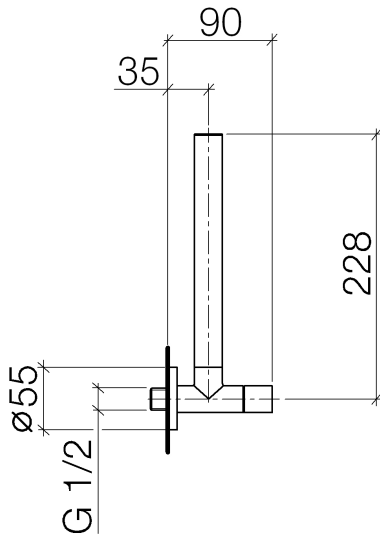

Waschtisch - LULU
Eckventil Serienneutral - weiß matt
Artikelnummer: 22 901 979-10

- Rosette Ø 55 mm
- Schlauchabdeckung 200 mm, ablängbar

weiß matt

Maßzeichnung

Alle Angaben in mm / inch = mm x 0,0394

Waschtisch - LULU
Eckventil Serienneutral - weiß matt
Artikelnummer: 22 901 979-10

Durchflussdiagramm

Waschtisch - LULU
Eckventil Serienneutral - weiß matt
Artikelnummer: 22 901 979-10

Weitere Oberflächenvarianten

chrom
22 901 979-00

platin matt
22 901 979-06

platin
22 901 979-08

messing
22 901 979-09