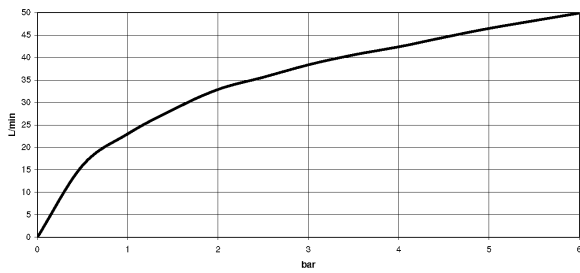

Waschtisch - LULU
Eckventil Serienneutral - weiß matt
Artikelnummer: 22 901 979-10

- Rosette Ø 55 mm
- Schlauchabdeckung 200 mm, ablängbar

weiß matt

Maßzeichnung

Alle Angaben in mm / inch = mm x 0,0394

Waschtisch - LULU
Eckventil Serienneutral - weiß matt
Artikelnummer: 22 901 979-10

Durchflussdiagramm

Waschtisch - LULU
Eckventil Serienneutral - weiß matt
Artikelnummer: 22 901 979-10

Weitere Oberflächenvarianten

chrom
22 901 979-00

platin matt
22 901 979-06

platin
22 901 979-08

messing
22 901 979-09