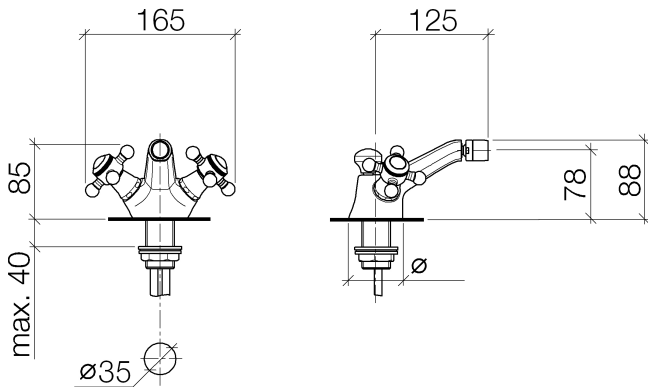

Bidet - Madison

Bidet-Einlochbatterie mit Ablaufgarnitur - chrom

Artikelnummer: 24 510 360-00

- Ausladung 125 mm
- Kugelgelenk 15° schwenkbar
- runder luftangereicherter Strahl
- Armaturenhöhe 88 mm
- Höhe bis Luftsprudler 78 mm
- Bohrungsdurchmesser 35 mm
- 2x Druckschlauch M 10 x 1 eingeschraubt, dichtheitsgeprüft
- Durchfluss max. 7 l/min

chrom

Maßzeichnung

Alle Angaben in mm / inch = mm x 0,0394

Bidet - Madison
Bidet-Einlochbatterie mit Ablaufgarnitur - chrom
Artikelnummer: 24 510 360-00

Durchflussdiagramm

Bidet - Madison

Bidet-Einlochbatterie mit Ablaufgarnitur - chrom

Artikelnummer: 24 510 360-00

Weitere Oberflächenvarianten

platin matt

24 510 360-06

platin

24 510 360-08

messing

24 510 360-09