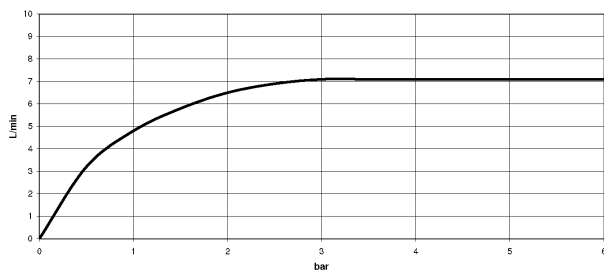

Bidet - Madison

Bidet-Einlochbatterie mit Ablaufgarnitur - chrom

Artikelnummer: 24 510 360-00

- Ausladung 125 mm
- Kugelgelenk 15° schwenkbar
- runder luftangereicherter Strahl
- Armaturenhöhe 88 mm
- Höhe bis Luftsprudler 78 mm
- Bohrungsdurchmesser 35 mm
- 2x Druckschlauch M 10 x 1 eingeschraubt, dichtheitsgeprüft
- Durchfluss max. 7 l/min

chrom

Maßzeichnung

Alle Angaben in mm / inch = mm x 0,0394

Bidet - Madison
Bidet-Einlochbatterie mit Ablaufgarnitur - chrom
Artikelnummer: 24 510 360-00

Durchflussdiagramm

Bidet - Madison

Bidet-Einlochbatterie mit Ablaufgarnitur - chrom