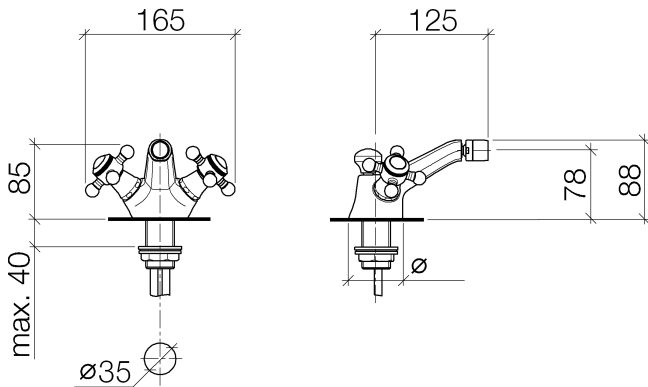

Bidet - Madison

Bidet-Einlochbatterie mit Ablaufgarnitur - platin matt

Artikelnummer: 24 510 360-06

- Ausladung 125 mm
- Kugelgelenk 15° schwenkbar
- runder luftangereicherter Strahl
- Armaturenhöhe 88 mm
- Höhe bis Luftsprudler 78 mm
- Bohrungsdurchmesser 35 mm
- 2x Druckschlauch M 10 x 1 eingeschraubt, dichtheitsgeprüft
- Durchfluss max. 7 l/min

platin matt

Maßzeichnung

Alle Angaben in mm / inch = mm x 0,0394

Bidet - Madison

Bidet-Einlochbatterie mit Ablaufgarnitur - platin matt

Artikelnummer: 24 510 360-06

Durchflussdiagramm

Bidet - Madison

Bidet-Einlochbatterie mit Ablaufgarnitur - platin matt

Artikelnummer: 24 510 360-06

Weitere Oberflächenvarianten

chrom

24 510 360-00

platin

24 510 360-08

messing