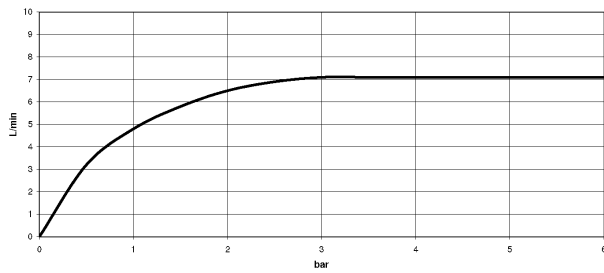

Bidet - Madison

Bidet-Einlochbatterie mit Ablaufgarnitur - platin

Artikelnummer: 24 510 360-08

- Ausladung 125 mm
- Kugelgelenk 15° schwenkbar
- runder luftangereicherter Strahl
- Armaturenhöhe 88 mm
- Höhe bis Luftsprudler 78 mm
- Bohrungsdurchmesser 35 mm
- 2x Druckschlauch M 10 x 1 eingeschraubt, dichtheitsgeprüft
- Durchfluss max. 7 l/min

platin

Maßzeichnung

Alle Angaben in mm / inch = mm x 0,0394

Bidet - Madison

Bidet-Einlochbatterie mit Ablaufgarnitur - platin

Artikelnummer: 24 510 360-08

Durchflussdiagramm

Bidet - Madison