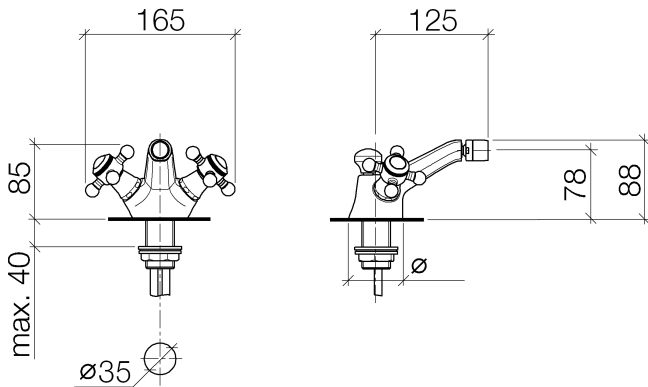

Bidet - Madison

Bidet-Einlochbatterie mit Ablaufgarnitur - platin

Artikelnummer: 24 510 360-08

- Ausladung 125 mm
- Kugelgelenk 15° schwenkbar
- runder luftangereicherter Strahl
- Armaturenhöhe 88 mm
- Höhe bis Luftsprudler 78 mm
- Bohrungsdurchmesser 35 mm
- 2x Druckschlauch M 10 x 1 eingeschraubt, dichtheitsgeprüft
- Durchfluss max. 7 l/min

platin

Maßzeichnung

Alle Angaben in mm / inch = mm x 0,0394

Bidet - Madison

Bidet-Einlochbatterie mit Ablaufgarnitur - platin

Artikelnummer: 24 510 360-08

Durchflussdiagramm

Bidet - Madison

Bidet-Einlochbatterie mit Ablaufgarnitur - platin

Artikelnummer: 24 510 360-08

Weitere Oberflächenvarianten

chrom

24 510 360-00

platin matt

24 510 360-06

messing