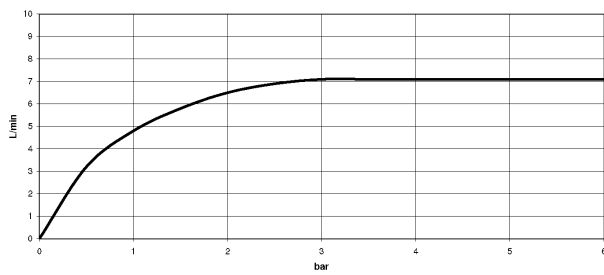

Bidet - Tara.

Bidet-Einlochbatterie mit Ablaufgarnitur - Dark Platinum matt

Artikelnummer: 24 510 892-99

Durchflussdiagramm