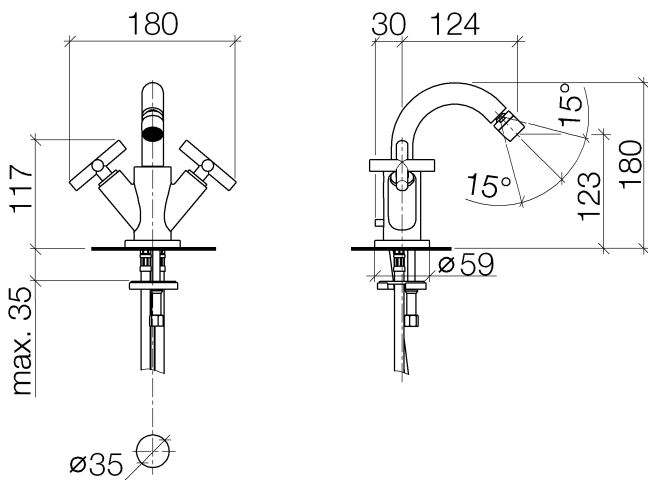

Bidet - Tara.

Bidet-Einlochbatterie mit Ablaufgarnitur - Dark Platinum matt

Artikelnummer: 24 510 892-99

- Ausladung 124 mm
- Kugelgelenk 15° schwenkbar (in jede Richtung)
- runder luftangereicherter Strahl
- Armaturenhöhe 180 mm
- Höhe bis Luftsprudler 123 mm
- Bohrungsdurchmesser 35 mm
- Rosette Ø 59 mm
- 2x Druckschlauch M 10 x 1 eingeschraubt, dichtheitsgeprüft
- Durchfluss max. 7 l/min
- Armaturengruppe nach DIN 4109: 1

Dark Platinum matt

Maßzeichnung

Alle Angaben in mm / inch = mm x 0,0394

Bidet - Tara.

Bidet-Einlochbatterie mit Ablaufgarnitur - Dark Platinum matt

Artikelnummer: 24 510 892-99

## Durchflussdiagramm

Bidet - Tara.

Bidet-Einlochbatterie mit Ablaufgarnitur - Dark Platinum matt

Artikelnummer: 24 510 892-99

Weitere Oberflächenvarianten

chrom

24 510 892-00

platin matt

24 510 892-06

platin

24 510 892-08

weiß matt

24 510 892-10

messing gebürstet

24 510 892-28

schwarz matt