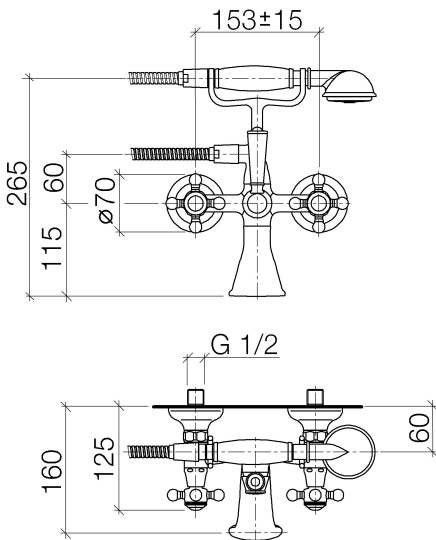

Badewanne - Madison

Wannenbatterie für Wandmontage mit Handbrausegarnitur - chrom

Artikelnummer: 25 023 360-00

- Ausladung 160 mm
- Handbrause: Normalstrahl
- Auslauf: rechteckiger Normalstrahl
- Brausehalter
- Drehumstellung Wanne/Brause
- Rosette Ø 70 mm
- Anschluss 1/2"
- Stichmaß 153 mm
- Metallbrauseschlauch 1250 mm mit integriertem Verdreherschutz
- Durchfluss Auslauf max. 26 l/min
- Durchfluss Handbrause max. 9 l/min
- Eigensicher gegen Rückfließen.

chrom

Maßzeichnung

Alle Angaben in mm / inch = mm x 0,0394

Badewanne - Madison

Wannenbatterie für Wandmontage mit Handbrausegarnitur - chrom

Artikelnummer: 25 023 360-00

Durchflussdiagramm

Badewanne - Madison

Wannenbatterie für Wandmontage mit Handbrausegarnitur - chrom

Artikelnummer: 25 023 360-00

Weitere Oberflächenvarianten

platin matt

25 023 360-06

platin

25 023 360-08

messing