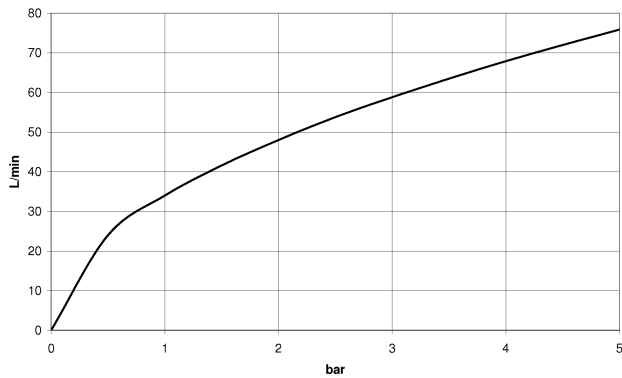

Badewanne - Madison

Wannenbatterie für Wandmontage mit Handbrausegarnitur - chrom

Artikelnummer: 25 023 360-00

- Ausladung 160 mm
- Handbrause: Normalstrahl
- Auslauf: rechteckiger Normalstrahl
- Brausehalter
- Drehumstellung Wanne/Brause
- Rosette Ø 70 mm
- Anschluss 1/2"
- Stichmaß 153 mm
- Metallbrauseschlauch 1250 mm mit integriertem Verdreherschutz
- Durchfluss Auslauf max. 26 l/min
- Durchfluss Handbrause max. 9 l/min
- Eigensicher gegen Rückfließen.

chrom

Maßzeichnung

Alle Angaben in mm / inch = mm x 0,0394

Badewanne - Madison

Wannenbatterie für Wandmontage mit Handbrausegarnitur - chrom

Artikelnummer: 25 023 360-00

Durchflussdiagramm

Badewanne - Madison