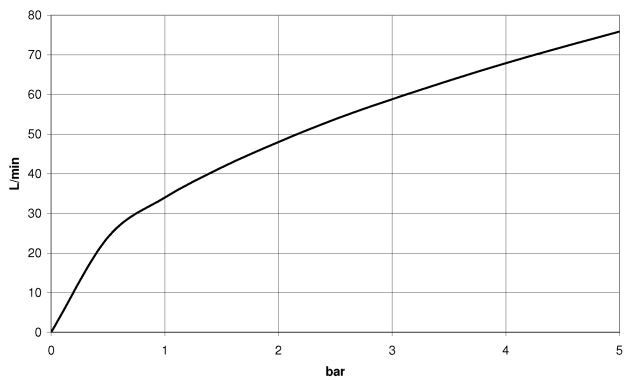

## Maßzeichnung

Alle Angaben in mm / inch = mm x 0,0394

Badewanne - Madison

Wannenbatterie für Wandmontage mit Handbrausegarnitur - platin

Artikelnummer: 25 023 360-08

## Durchflussdiagramm