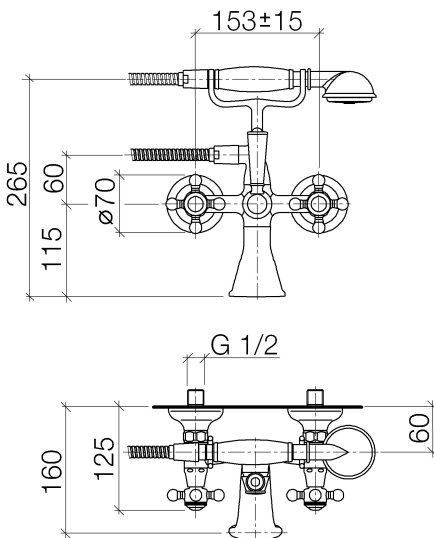

## Badewanne - Madison

Wannenbatterie für Wandmontage mit Handbrausegarnitur - platin

Artikelnummer: 25 023 360-08

- Ausladung 160 mm
- Handbrause: Normalstrahl
- Auslauf: rechteckiger Normalstrahl
- Brausehalter
- Drehumstellung Wanne/Brause
- Rosette Ø 70 mm
- Anschluss 1/2"
- Stichmaß 153 mm
- Metallbrauseschlauch 1250 mm mit integriertem Verdreherschutz
- Durchfluss Auslauf max. 26 l/min
- Durchfluss Handbrause max. 9 l/min
- Um die überproportional gestiegenen Materialkosten auszugleichen, sehen wir uns leider gezwungen, ab dem 1. Juni 2020 einen Edelmetallzuschlag in Höhe von zehn Prozent für diesen Artikel zu berechnen.
- Der Zuschlag ist nicht im angezeigten Preis enthalten.
- Eigensicher gegen Rückfließen.

## Maßzeichnung

Alle Angaben in mm / inch = mm x 0,0394

Badewanne - Madison

Wannenbatterie für Wandmontage mit Handbrausegarnitur - platin

Artikelnummer: 25 023 360-08

## Badewanne - Madison

Wannenbatterie für Wandmontage mit Handbrausegarnitur - platin

Artikelnummer: 25 023 360-08