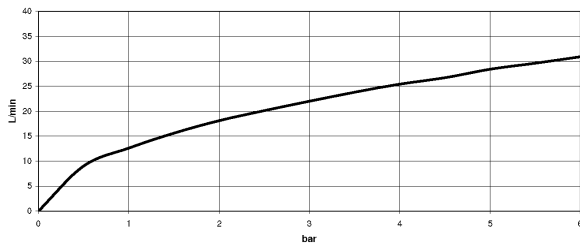

Badewanne - Tara.

Wannenbatterie für Wandmontage - chrom

Artikelnummer: 25 100 892-00

- Ausladung 240 mm
- runder Normalstrahl
- Drehumstellung Wanne/Brause
- Brauseabgang 3/8"
- Schubrosetten Ø 65 mm
- Anschluss 1/2"
- Stichmaß 150 mm ± 15 mm
- Durchfluss max. 22 l/min bei 3 bar Fließdruck
- Armaturengruppe nach DIN 4109: 1
- Eigensicher gegen Rückfließen.
- Kombination mit Standanschlüssen auf Anfrage möglich (x-TRA SERVICE).

chrom

Maßzeichnung

Alle Angaben in mm / inch = mm x 0,0394

Badewanne - Tara.
Wannenbatterie für Wandmontage - chrom
Artikelnummer: 25 100 892-00

Durchflussdiagramm

Badewanne - Tara.

Wannenbatterie für Wandmontage - chrom