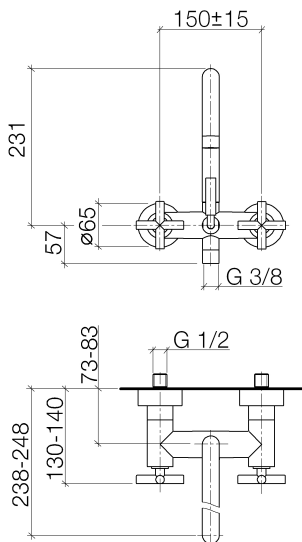

Badewanne - Tara.

Wannenbatterie für Wandmontage - chrom

Artikelnummer: 25 100 892-00

- Ausladung 240 mm
- runder Normalstrahl
- Drehumstellung Wanne/Brause
- Brauseabgang 3/8"
- Schubrosetten Ø 65 mm
- Anschluss 1/2"
- Stichmaß 150 mm ± 15 mm
- Durchfluss max. 22 l/min bei 3 bar Fließdruck
- Armaturengruppe nach DIN 4109: 1
- Eigensicher gegen Rückfließen.
- Kombination mit Standanschlüssen auf Anfrage möglich (x-TRA SERVICE).

chrom

Maßzeichnung

Alle Angaben in mm / inch = mm x 0,0394

Badewanne - Tara.
Wannenbatterie für Wandmontage - chrom
Artikelnummer: 25 100 892-00

Durchflussdiagramm

Badewanne - Tara.

Wannenbatterie für Wandmontage - chrom

Artikelnummer: 25 100 892-00

Weitere Oberflächenvarianten

platin matt

25 100 892-06

platin

25 100 892-08

weiß matt

25 100 892-10