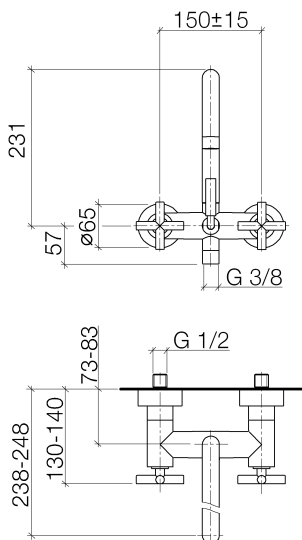

Badewanne - Tara.

Wannenbatterie für Wandmontage - platin matt

Artikelnummer: 25 100 892-06

- Ausladung 240 mm
- runder Normalstrahl
- Drehumstellung Wanne/Brause
- Brauseabgang 3/8"
- Schubrossetten Ø 65 mm
- Anschluss 1/2"
- Stichmaß 150 mm ± 15 mm
- Durchfluss max. 22 l/min bei 3 bar Fließdruck
- Armaturengruppe nach DIN 4109: 1
- Um die überproportional gestiegenen Materialkosten auszugleichen, sehen wir uns leider gezwungen, ab dem 1. Juni 2020 einen Edelmetallzuschlag in Höhe von zehn Prozent für diesen Artikel zu berechnen.
- Der Zuschlag ist nicht im angezeigten Preis enthalten.
- Eigensicher gegen Rückfließen.
- Kombination mit Standanschlüssen auf Anfrage möglich (x-TRA SERVICE).

platin matt

Maßzeichnung

Alle Angaben in mm / inch = mm x 0,0394

Badewanne - Tara.  
Wannenbatterie für Wandmontage - platin matt  
Artikelnummer: 25 100 892-06

## Durchflussdiagramm

Badewanne - Tara.

Wannenbatterie für Wandmontage - platin matt

Artikelnummer: 25 100 892-06