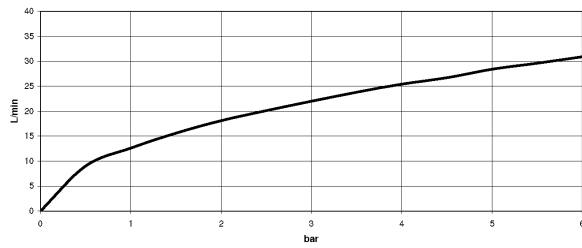

Badewanne - Tara.
Wannenbatterie für Wandmontage - platin matt
Artikelnummer: 25 100 892-06

Durchflussdiagramm