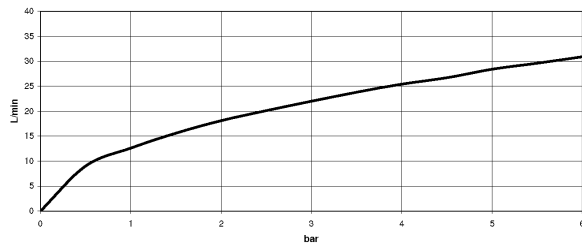

Badewanne - Tara.

Wannenbatterie für Wandmontage - platin

Artikelnummer: 25 100 892-08

Durchflussdiagramm