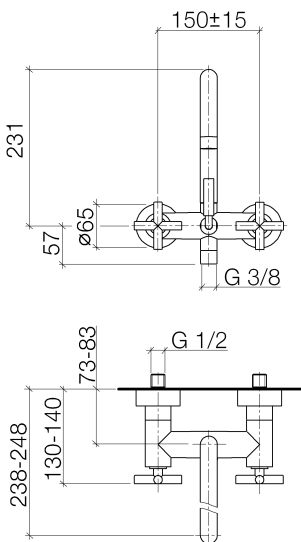

**Badewanne - Tara.**

Wannenbatterie für Wandmontage - platin

Artikelnummer: 25 100 892-08

- Ausladung 240 mm
- runder Normalstrahl
- Drehumstellung Wanne/Brause
- Brauseabgang 3/8"
- Schubrosetten Ø 65 mm
- Anschluss 1/2"
- Stichmaß 150 mm ± 15 mm
- Durchfluss max. 22 l/min bei 3 bar Fließdruck
- Armaturengruppe nach DIN 4109: 1
- Um die überproportional gestiegenen Materialkosten auszugleichen, sehen wir uns leider gezwungen, ab dem 1. Juni 2020 einen Edelmetallzuschlag in Höhe von zehn Prozent für diesen Artikel zu berechnen.
- Der Zuschlag ist nicht im angezeigten Preis enthalten.
- Eigensicher gegen Rückfließen.
- Kombination mit Standanschlüssen auf Anfrage möglich (x-TRA SERVICE).

platin

**Maßzeichnung**

Alle Angaben in mm / inch = mm x 0,0394

Badewanne - Tara.

Wannenbatterie für Wandmontage - platin

Artikelnummer: 25 100 892-08

## Durchflussdiagramm

Badewanne - Tara.

Wannenbatterie für Wandmontage - platin

Artikelnummer: 25 100 892-08