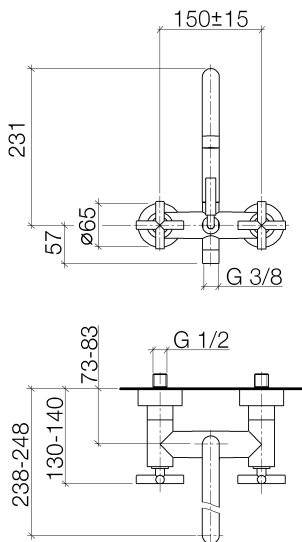

Badewanne - Tara.

Wannenbatterie für Wandmontage - schwarz matt

Artikelnummer: 25 100 892-33

- Ausladung 240 mm
- runder Normalstrahl
- Drehumstellung Wanne/Brause
- Brauseabgang 3/8"
- Schubrosetten Ø 65 mm
- Anschluss 1/2"
- Stichmaß 150 mm ± 15 mm
- Durchfluss max. 22 l/min bei 3 bar Fließdruck
- Armaturengruppe nach DIN 4109: 1
- Eigensicher gegen Rückfließen.
- Kombination mit Standanschlüssen auf Anfrage möglich (x-TRA SERVICE).

schwarz matt

Maßzeichnung

Alle Angaben in mm / inch = mm x 0,0394

Badewanne - Tara.

Wannenbatterie für Wandmontage - schwarz matt

Artikelnummer: 25 100 892-33

Durchflussdiagramm

Badewanne - Tara.

Wannenbatterie für Wandmontage - schwarz matt

Artikelnummer: 25 100 892-33

Weitere Oberflächenvarianten

chrom

25 100 892-00

platin matt

25 100 892-06

platin