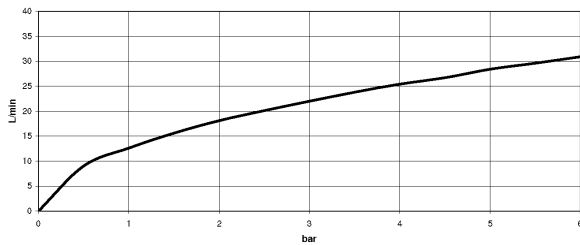

Badewanne - Tara.

Wannenbatterie für Wandmontage - schwarz matt

Artikelnummer: 25 100 892-33

- Ausladung 240 mm
- runder Normalstrahl
- Drehumstellung Wanne/Brause
- Brauseabgang 3/8"
- Schubrosetten Ø 65 mm
- Anschluss 1/2"
- Stichmaß 150 mm ± 15 mm
- Durchfluss max. 22 l/min bei 3 bar Fließdruck
- Armaturengruppe nach DIN 4109: 1
- Eigensicher gegen Rückfließen.
- Kombination mit Standanschlüssen auf Anfrage möglich (x-TRA SERVICE).

schwarz matt

Maßzeichnung

Alle Angaben in mm / inch = mm x 0,0394

Badewanne - Tara.

Wannenbatterie für Wandmontage - schwarz matt

Artikelnummer: 25 100 892-33

Durchflussdiagramm

Badewanne - Tara.