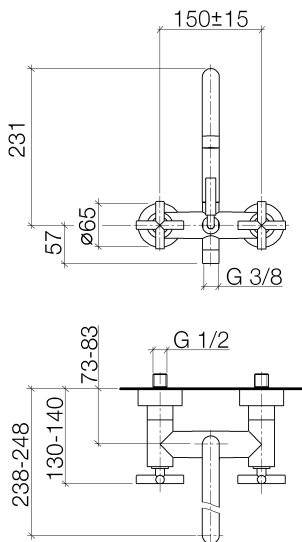

Badewanne - Tara.

Wannenbatterie für Wandmontage - Dark Platinum matt

Artikelnummer: 25 100 892-99

- Ausladung 240 mm
- runder Normalstrahl
- Drehumstellung Wanne/Brause
- Brauseabgang 3/8"
- Schubrosetten Ø 65 mm
- Anschluss 1/2"
- Stichmaß 150 mm ± 15 mm
- Durchfluss max. 22 l/min bei 3 bar Fließdruck
- Armaturengruppe nach DIN 4109: 1
- Eigensicher gegen Rückfließen.
- Kombination mit Standanschlüssen auf Anfrage möglich (x-TRA SERVICE).

Dark Platinum matt

Maßzeichnung

Alle Angaben in mm / inch = mm x 0,0394

Badewanne - Tara.

Wannenbatterie für Wandmontage - Dark Platinum matt

Artikelnummer: 25 100 892-99

Durchflussdiagramm

Badewanne - Tara.

Wannenbatterie für Wandmontage - Dark Platinum matt

Artikelnummer: 25 100 892-99

Weitere Oberflächenvarianten

chrom

25 100 892-00

platin matt

25 100 892-06

platin