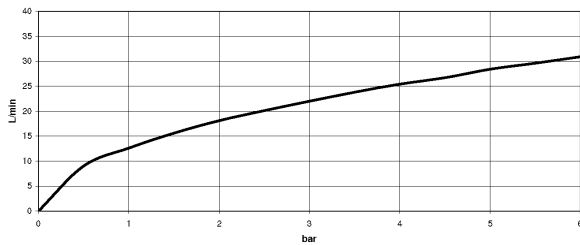

Dark Platinum matt

Maßzeichnung

Alle Angaben in mm / inch = mm x 0,0394

Badewanne - Tara.

Wannenbatterie für Wandmontage - Dark Platinum matt

Artikelnummer: 25 100 892-99

Durchflussdiagramm

Badewanne - Tara.