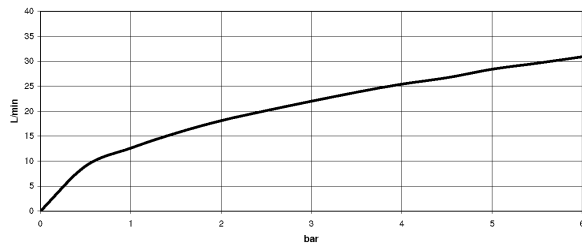

Badewanne -
Wannenbatterie für Wandmontage - chrom
Artikelnummer: 25 100 955-00

- Ausladung 210 mm
- rechteckiger Normalstrahl
- automatische Umstellung Wanne/Brause
- Brauseabgang 1/2"
- Schubrosetten Ø 65 mm
- Anschluss 1/2"
- Stichmaß 150 mm ± 15 mm
- Durchfluss max. 22 l/min bei 3 bar Fließdruck
- Eigensicher gegen Rückfließen.

chrom

Maßzeichnung

Alle Angaben in mm / inch = mm x 0,0394

Badewanne -
Wannenbatterie für Wandmontage - chrom
Artikelnummer: 25 100 955-00

Durchflussdiagramm

Weitere Oberflächenvarianten

Weitere Oberflächen auf Anfrage (x-tra Service)