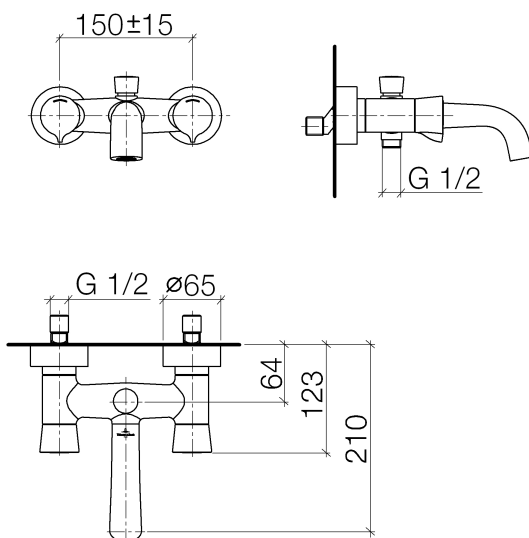

Badewanne -
Wannenbatterie für Wandmontage - chrom
Artikelnummer: 25 100 955-00

- Ausladung 210 mm
- rechteckiger Normalstrahl
- automatische Umstellung Wanne/Brause
- Brauseabgang 1/2"
- Schubrosetten Ø 65 mm
- Anschluss 1/2"
- Stichmaß 150 mm ± 15 mm
- Durchfluss max. 22 l/min bei 3 bar Fließdruck
- Eigensicher gegen Rückfließen.

chrom

Maßzeichnung

Alle Angaben in mm / inch = mm x 0,0394

Badewanne -
Wannenbatterie für Wandmontage - chrom
Artikelnummer: 25 100 955-00

Durchflussdiagramm

Weitere Oberflächenvarianten

Weitere Oberflächen auf Anfrage (x-tra Service)

Badewanne -
Wannenbatterie für Wandmontage - chrom
Artikelnummer: 25 100 955-00

Empfohlenes Zubehör

26 403 969-00
Duschgarnitur - chrom

27 805 969-00
Schlauchbrausegarnitur -
chrom