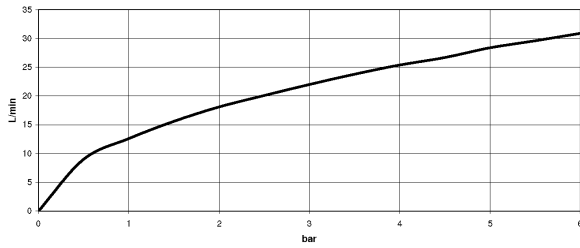

chrom

Maßzeichnung

Alle Angaben in mm / inch = mm x 0,0394

Badewanne - VAIA

Wannenbatterie für Wandmontage mit Schlauchbrausegarnitur - chrom

Artikelnummer: 25 133 809-00

Durchflussdiagramm

Badewanne - VAIA