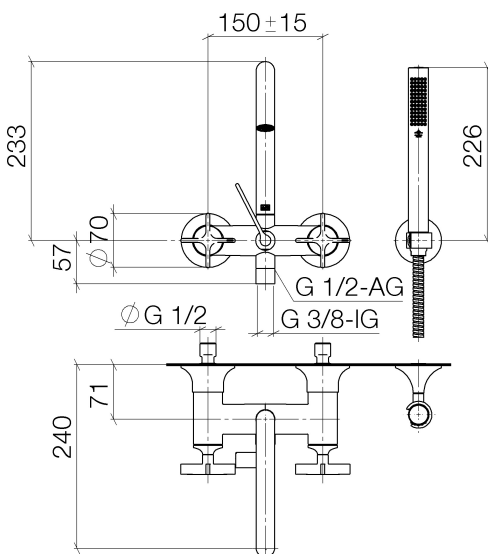

Badewanne - VAIA

Wannenbatterie für Wandmontage mit Schlauchbrausegarnitur - chrom

Artikelnummer: 25 133 809-00

- Ausladung 240 mm
- Auslauf: runder luftangereicherter Strahl
- Schlauchbrausegarnitur: Normalstrahl
- Schlauchbrausegarnitur mit Antikalk-System
- Drehumstellung Wanne/Brause
- Schubrosetten Ø 70 mm
- Rosette für Brausehalter Ø 60 mm
- Anschluss 1/2"
- Stichmaß 150 mm ± 15 mm
- Metallbrauseschlauch 1250 mm mit integriertem Verdrehenschutz
- Durchfluss max. 21,5 l/min bei 3 bar Fließdruck
- Durchfluss Schlauchbrausegarnitur max. 6,8 l/min
- Armaturengruppe nach DIN 4109: 1
- Eigensicher gegen Rückfließen.

chrom

Maßzeichnung

Alle Angaben in mm / inch = mm x 0,0394

Badewanne - VAIA

Wannenbatterie für Wandmontage mit Schlauchbrausegarnitur - chrom

Artikelnummer: 25 133 809-00

Durchflussdiagramm

Badewanne - VAIA

Wannenbatterie für Wandmontage mit Schlauchbrausegarnitur - chrom

Artikelnummer: 25 133 809-00

Weitere Oberflächenvarianten

platin matt
25 133 809-06

platin
25 133 809-08

messing gebürstet
25 133 809-28

Dark Platinum matt
25 133 809-99