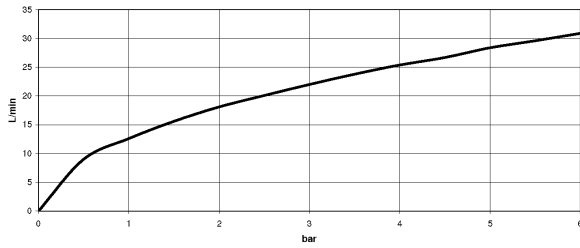

platin matt

Maßzeichnung

Alle Angaben in mm / inch = mm x 0,0394

Badewanne - VAIA

Wannenbatterie für Wandmontage mit Schlauchbrausegarnitur - platin matt

Artikelnummer: 25 133 809-06

Durchflussdiagramm

Badewanne - VAIA