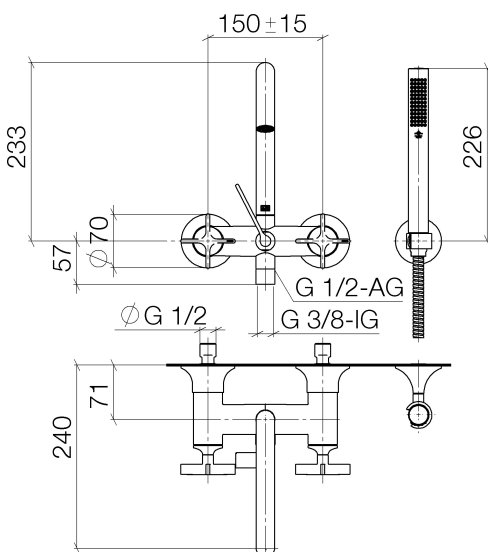

Badewanne - VAIA

Wannenbatterie für Wandmontage mit Schlauchbrausegarnitur - platin matt

Artikelnummer: 25 133 809-06

- Ausladung 240 mm
- Auslauf: runder luftangereicherter Strahl
- Schlauchbrausegarnitur: Normalstrahl
- Schlauchbrausegarnitur mit Antikalk-System
- Drehumstellung Wanne/Brause
- Schubrosetten Ø 70 mm
- Rosette für Brausehalter Ø 60 mm
- Anschluss 1/2"
- Stichmaß 150 mm ± 15 mm
- Metallbrauseschlauch 1250 mm mit integriertem Verdrehenschutz
- Durchfluss max. 21,5 l/min bei 3 bar Fließdruck
- Durchfluss Schlauchbrausegarnitur max. 6,8 l/min
- Armaturengruppe nach DIN 4109: 1
- Um die überproportional gestiegenen Materialkosten auszugleichen, sehen wir uns leider gezwungen, ab dem 1. Juni 2020 einen Edelmetallzuschlag in Höhe von zehn Prozent für diesen Artikel zu berechnen.
- Der Zuschlag ist nicht im angezeigten Preis enthalten.
- Eigensicher gegen Rückfließen.

platin matt

Maßzeichnung

Alle Angaben in mm / inch = mm x 0,0394

Badewanne - VAIA

Wannenbatterie für Wandmontage mit Schlauchbrausegarnitur - platin matt

Artikelnummer: 25 133 809-06

Durchflussdiagramm

Badewanne - VAIA

Wannenbatterie für Wandmontage mit Schlauchbrausegarnitur - platin matt

Artikelnummer: 25 133 809-06

Weitere Oberflächenvarianten

chrom
25 133 809-00

platin
25 133 809-08

messing gebürstet
25 133 809-28

Dark Platinum matt
25 133 809-99