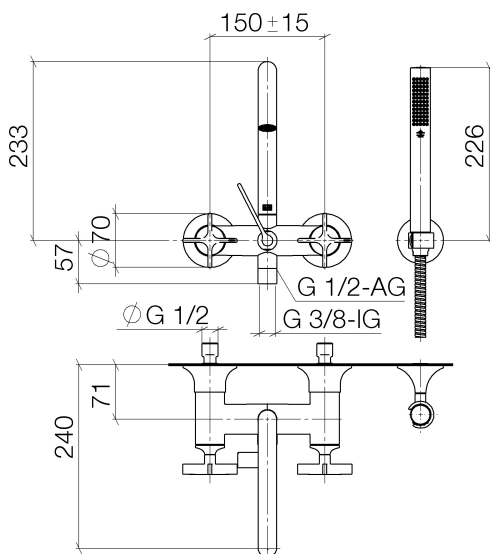

Badewanne - VAIA

Wannenbatterie für Wandmontage mit Schlauchbrausegarnitur - Dark Platinum matt

Artikelnummer: 25 133 809-99

- Ausladung 240 mm
- Auslauf: runder luftangereicherter Strahl
- Schlauchbrausegarnitur: Normalstrahl
- Schlauchbrausegarnitur mit Antikalk-System
- Drehumstellung Wanne/Brause
- Schubrosetten Ø 70 mm
- Rosette für Brausehalter Ø 60 mm
- Anschluss 1/2"
- Stichmaß 150 mm ± 15 mm
- Metallbrauseschlauch 1250 mm mit integriertem Verdrehenschutz
- Durchfluss max. 21,5 l/min bei 3 bar Fließdruck
- Durchfluss Schlauchbrausegarnitur max. 6,8 l/min
- Armaturengruppe nach DIN 4109: 1
- Eigensicher gegen Rückfließen.

Dark Platinum matt

Maßzeichnung

Alle Angaben in mm / inch = mm x 0,0394

Badewanne - VAIA

Wannenbatterie für Wandmontage mit Schlauchbrausegarnitur - Dark Platinum matt

Artikelnummer: 25 133 809-99

Durchflussdiagramm

Badewanne - VAIA

Wannenbatterie für Wandmontage mit Schlauchbrausegarnitur - Dark Platinum matt

Artikelnummer: 25 133 809-99

Weitere Oberflächenvarianten

chrom
25 133 809-00

platin matt
25 133 809-06

platin
25 133 809-08