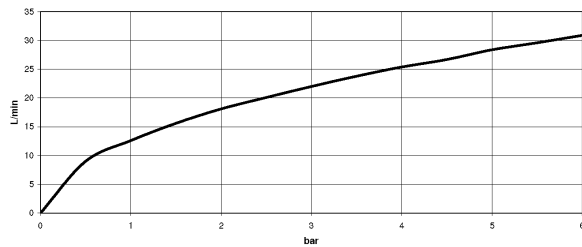

Dark Platinum matt

Maßzeichnung

Alle Angaben in mm / inch = mm x 0,0394

Badewanne - VAIA

Wannenbatterie für Wandmontage mit Schlauchbrausegarnitur - Dark Platinum matt

Artikelnummer: 25 133 809-99

Durchflussdiagramm