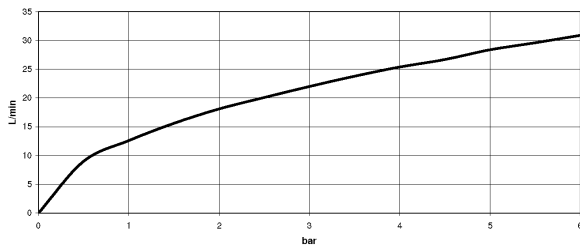

chrom

Maßzeichnung

Alle Angaben in mm / inch = mm x 0,0394

Badewanne - VAIA

Wannenbatterie für Wandmontage mit Schlauchbrausegarnitur - chrom

Artikelnummer: 25 133 819-00

Durchflussdiagramm

Badewanne - VAIA