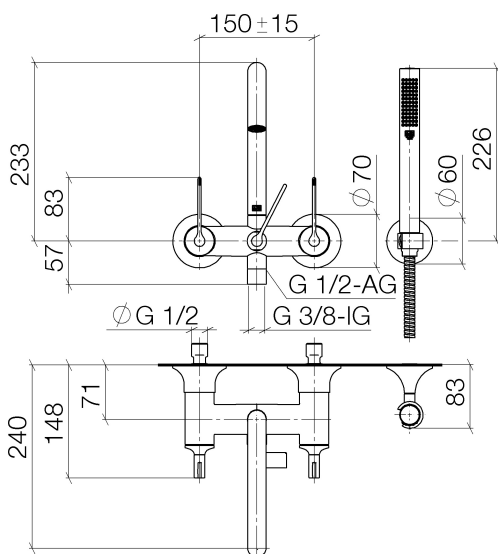

Badewanne - VAIA

Wannenbatterie für Wandmontage mit Schlauchbrausegarnitur - chrom

Artikelnummer: 25 133 819-00

- Ausladung 240 mm
- Auslauf: runder luftangereicherter Strahl
- Schlauchbrausegarnitur: Normalstrahl
- Schlauchbrausegarnitur mit Antikalk-System
- Drehumstellung Wanne/Brause
- Schubrosetten Ø 70 mm
- Rosette für Brausehalter Ø 60 mm
- Anschluss 1/2"
- Stichmaß 150 mm ± 15 mm
- Metallbrauseschlauch 1250 mm mit integriertem Verdrehenschutz
- Durchfluss max. 21,5 l/min bei 3 bar Fließdruck
- Durchfluss Schlauchbrausegarnitur max. 6,8 l/min
- Armaturengruppe nach DIN 4109: 1
- Eigensicher gegen Rückfließen.

chrom

Maßzeichnung

Alle Angaben in mm / inch = mm x 0,0394

Badewanne - VAIA

Wannenbatterie für Wandmontage mit Schlauchbrausegarnitur - chrom

Artikelnummer: 25 133 819-00

Durchflussdiagramm

Badewanne - VAIA

Wannenbatterie für Wandmontage mit Schlauchbrausegarnitur - chrom

Artikelnummer: 25 133 819-00

Weitere Oberflächenvarianten

platin matt

25 133 819-06

platin

25 133 819-08

messing gebürstet