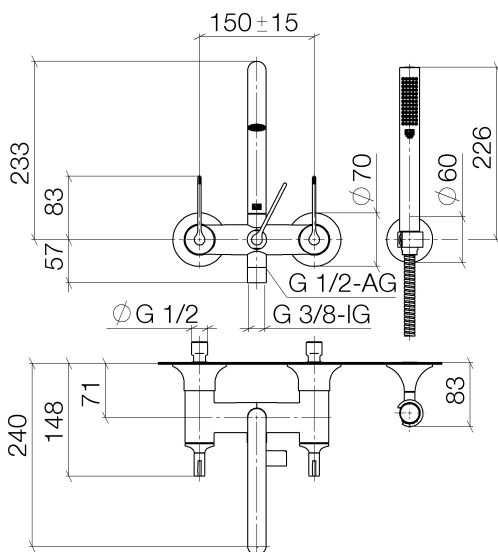

Badewanne - VAIA

Wannenbatterie für Wandmontage mit Schlauchbrausegarnitur - platin matt

Artikelnummer: 25 133 819-06

- Ausladung 240 mm
- Auslauf: runder luftangereicherter Strahl
- Schlauchbrausegarnitur: Normalstrahl
- Schlauchbrausegarnitur mit Antikalk-System
- Drehumstellung Wanne/Brause
- Schubrosetten Ø 70 mm
- Rosette für Brausehalter Ø 60 mm
- Anschluss 1/2"
- Stichmaß 150 mm ± 15 mm
- Metallbrauseschlauch 1250 mm mit integriertem Verdrehenschutz
- Durchfluss max. 21,5 l/min bei 3 bar Fließdruck
- Durchfluss Schlauchbrausegarnitur max. 6,8 l/min
- Armaturengruppe nach DIN 4109: 1
- Um die überproportional gestiegenen Materialkosten auszugleichen, sehen wir uns leider gezwungen, ab dem 1. Juni 2020 einen Edelmetallzuschlag in Höhe von zehn Prozent für diesen Artikel zu berechnen.
- Der Zuschlag ist nicht im angezeigten Preis enthalten.
- Eigensicher gegen Rückfließen.

platin matt

Maßzeichnung

Alle Angaben in mm / inch = mm x 0,0394

Badewanne - VAIA

Wannenbatterie für Wandmontage mit Schlauchbrausegarnitur - platin matt

Artikelnummer: 25 133 819-06

Durchflussdiagramm

Badewanne - VAIA

Wannenbatterie für Wandmontage mit Schlauchbrausegarnitur - platin matt

Artikelnummer: 25 133 819-06

Weitere Oberflächenvarianten

chrom
25 133 819-00

platin
25 133 819-08

messing gebürstet
25 133 819-28

Dark Platinum matt
25 133 819-99