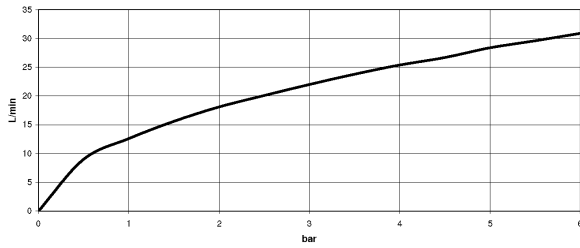

platin matt

Maßzeichnung

Alle Angaben in mm / inch = mm x 0,0394

Badewanne - VAIA

Wannenbatterie für Wandmontage mit Schlauchbrausegarnitur - platin matt

Artikelnummer: 25 133 819-06

Durchflussdiagramm

Badewanne - VAIA