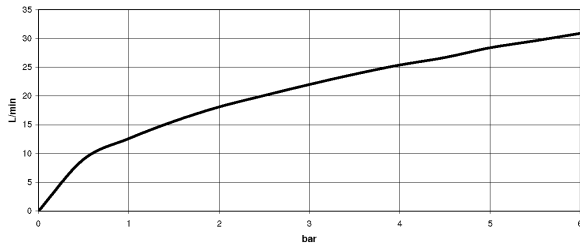

Dark Platinum matt

Maßzeichnung

Alle Angaben in mm / inch = mm x 0,0394

Badewanne - VAIA

Wannenbatterie für Wandmontage mit Schlauchbrausegarnitur - Dark Platinum matt

Artikelnummer: 25 133 819-99

Durchflussdiagramm