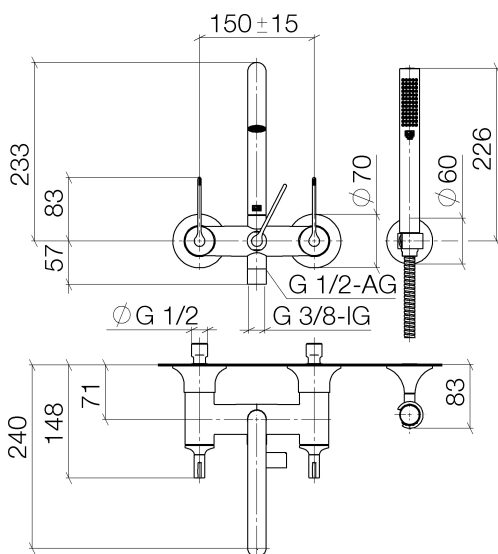

Badewanne - VAIA

Wannenbatterie für Wandmontage mit Schlauchbrausegarnitur - Dark Platinum matt

Artikelnummer: 25 133 819-99

- Ausladung 240 mm
- Auslauf: runder luftangereicherter Strahl
- Schlauchbrausegarnitur: Normalstrahl
- Schlauchbrausegarnitur mit Antikalk-System
- Drehumstellung Wanne/Brause
- Schubrosetten Ø 70 mm
- Rosette für Brausehalter Ø 60 mm
- Anschluss 1/2"
- Stichmaß 150 mm ± 15 mm
- Metallbrauseschlauch 1250 mm mit integriertem Verdrehenschutz
- Durchfluss max. 21,5 l/min bei 3 bar Fließdruck
- Durchfluss Schlauchbrausegarnitur max. 6,8 l/min
- Armaturengruppe nach DIN 4109: 1
- Eigensicher gegen Rückfließen.

Dark Platinum matt

Maßzeichnung

Alle Angaben in mm / inch = mm x 0,0394

Badewanne - VAIA

Wannenbatterie für Wandmontage mit Schlauchbrausegarnitur - Dark Platinum matt

Artikelnummer: 25 133 819-99

Durchflussdiagramm

Badewanne - VAIA

Wannenbatterie für Wandmontage mit Schlauchbrausegarnitur - Dark Platinum matt

Artikelnummer: 25 133 819-99

Weitere Oberflächenvarianten

chrom

25 133 819-00

platin matt

25 133 819-06