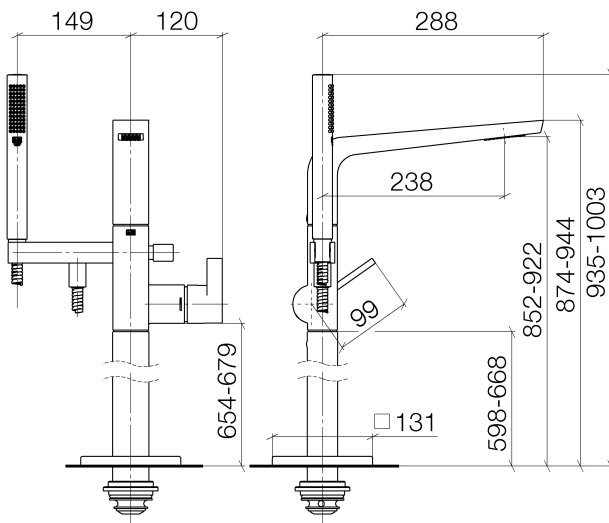

Badewanne - CL.1

Wannen-Einhandbatterie mit Standrohr für freistehende Montage mit Schlauchbrausegarnitur -
 Artikelnummer: 25 863 705-99

- Ausladung 238 mm
- rechteckiges Strahlbild mit 55 Einzelstrahlen
- Schlauchbrausegarnitur: Normalstrahl
- Stabhandbrause mit Antikalk-System
- Brausehalter
- automatische Umstellung Wanne/Brause
- Höhe gesamt 935 - 1005 mm
- Höhe Standrohr 598 - 668 mm
- Höhe bis Luftsprudler 852 - 922 mm
- Schubrosette 131 x 131 mm
- Metallbrauseschlauch 1250 mm mit integriertem Verdreherschutz
- Durchfluss Auslauf max. 24,6 l/min
- Durchfluss Schlauchbrausegarnitur max. 6,8 l/min
- Armaturengruppe nach DIN 4109: 1

Dark Platinum matt

Zu diesem Artikel wird Zubehör benötigt.

Maßzeichnung

Alle Angaben in mm / inch = mm x 0,0394

Badewanne - CL.1

Wannen-Einhandbatterie mit Standrohr für freistehende Montage mit Schlauchbrausegarnitur -
Artikelnummer: 25 863 705-99

Durchflussdiagramm

Badewanne - CL.1

Wannen-Einhandbatterie mit Standrohr für freistehende Montage mit Schlauchbrausegarnitur -
Artikelnummer: 25 863 705-99

Weitere Oberflächenvarianten

chrom
25 863 705-00