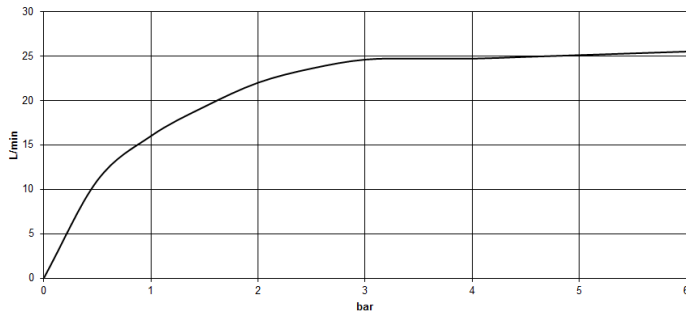

Badewanne - CL.1

Wannen-Einhandbatterie mit Standrohr für freistehende Montage mit Schlauchbrausegarnitur -
Artikelnummer: 25 863 705-99

Durchflussdiagramm