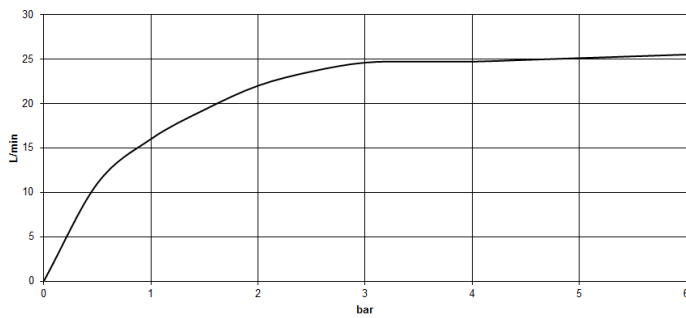

Badewanne - LULU

Wannen-Einhandbatterie mit Standrohr für freistehende Montage mit Schlauchbrausegarnitur -
Artikelnummer: 25 863 710-00

Durchflussdiagramm