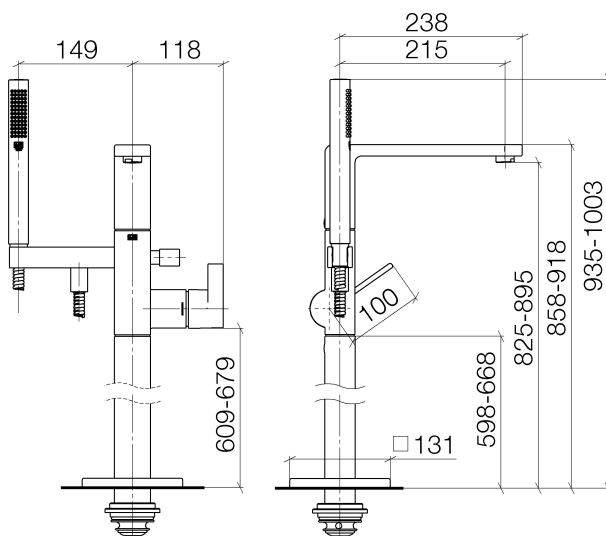

Badewanne - LULU

Wannen-Einhandbatterie mit Standrohr für freistehende Montage mit Schlauchbrausegarnitur -
 Artikelnummer: 25 863 710-00

- Ausladung 215 mm
- Auslauf: runder luftangereicherter Strahl
- Schlauchbrausegarnitur: Normalstrahl
- Stabhandbrause mit Antikalk-System
- Brausehalter
- automatische Umstellung Wanne/Brause
- Höhe gesamt 932 - 1002 mm
- Höhe Standrohr 598 - 668 mm
- Höhe bis Luftsprudler 825 - 895 mm
- Schubrosette 131 x 131 mm
- Metallbrauseschlauch 1250 mm mit integriertem Verdrehenschutz
- Durchfluss max. 26,4 l/min bei 3 bar Fließdruck
- Durchfluss Schlauchbrausegarnitur max. 6,8 l/min
- Armaturengruppe nach DIN 4109: 1
- Eigensicher gegen Rückfließen.

chrom

Zu diesem Artikel wird Zubehör benötigt.

Maßzeichnung

Alle Angaben in mm / inch = mm x 0,0394

Badewanne - LULU

Wannen-Einhandbatterie mit Standrohr für freistehende Montage mit Schlauchbrausegarnitur -
Artikelnummer: 25 863 710-00

Durchflussdiagramm

Badewanne - LULU

Wannen-Einhandbatterie mit Standrohr für freistehende Montage mit Schlauchbrausegarnitur -
Artikelnummer: 25 863 710-00

Weitere Oberflächenvarianten

platin matt

25 863 710-06