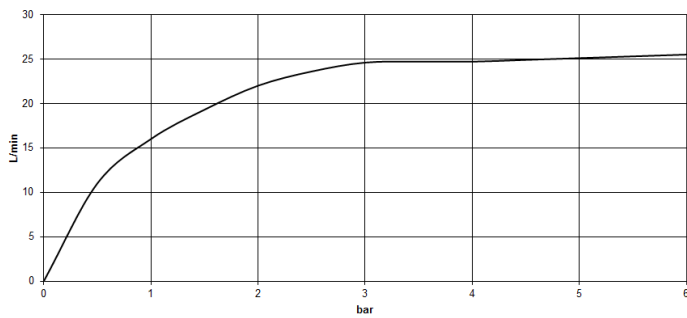

## Maßzeichnung

Alle Angaben in mm / inch = mm x 0,0394

Badewanne - VAIA

Wannen-Einhandbatterie mit Standrohr für freistehende Montage mit Schlauchbrausegarnitur -  
Artikelnummer: 25 863 809-00

Durchflussdiagramm