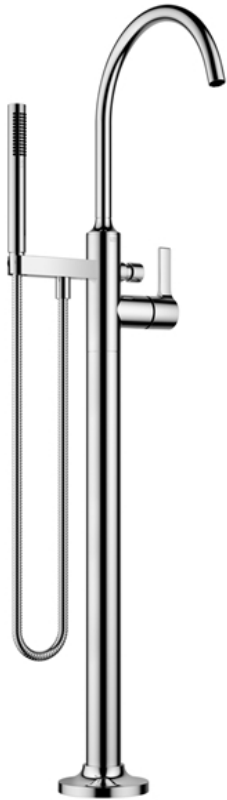

## Badewanne - VAIA

Wannen-Einhandbatterie mit Standrohr für freistehende Montage mit Schlauchbrausegarnitur -  
 Artikelnummer: 25 863 809-00

- Ausladung 281 mm
- Auslauf: runder luftangereicherter Strahl
- Schlauchbrausegarnitur: Normalstrahl
- Stabhandbrause mit Antikalk-System
- Brausehalter
- automatische Umstellung Wanne/Brause
- Höhe gesamt 1057 - 1127 mm
- Höhe Standrohr 565 - 635 mm
- Höhe bis Luftsprudler 925 - 995 mm
- Schubrosetten Ø 135 mm
- Metallbrauseschlauch 1250 mm mit integriertem Verdrehenschutz
- Durchfluss max. 24,6 l/min bei 3 bar Fließdruck
- Durchfluss Schlauchbrausegarnitur max. 6,8 l/min
- Armaturengruppe nach DIN 4109: 1
- Eigensicher gegen Rückfließen.

chrom

Zu diesem Artikel wird Zubehör benötigt.

## Maßzeichnung

Alle Angaben in mm / inch = mm x 0,0394

Badewanne - VAIA

Wannen-Einhandbatterie mit Standrohr für freistehende Montage mit Schlauchbrausegarnitur -  
Artikelnummer: 25 863 809-00

Durchflussdiagramm

## Badewanne - VAIA

Wannen-Einhandbatterie mit Standrohr für freistehende Montage mit Schlauchbrausegarnitur -  
Artikelnummer: 25 863 809-00