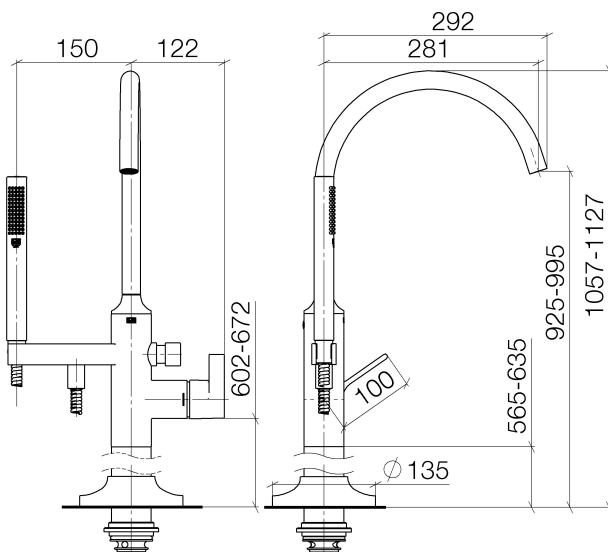

## Badewanne - VAIA

Wannen-Einhandbatterie mit Standrohr für freistehende Montage mit Schlauchbrausegarnitur -  
 Artikelnummer: 25 863 809-00

- Ausladung 281 mm
- Auslauf: runder luftangereicherter Strahl
- Schlauchbrausegarnitur: Normalstrahl
- Stabhandbrause mit Antikalk-System
- Brausehalter
- automatische Umstellung Wanne/Brause
- Höhe gesamt 1057 - 1127 mm
- Höhe Standrohr 565 - 635 mm
- Höhe bis Luftsprudler 925 - 995 mm
- Schubrosetten Ø 135 mm
- Metallbrauseschlauch 1250 mm mit integriertem Verdrehenschutz
- Durchfluss max. 24,6 l/min bei 3 bar Fließdruck
- Durchfluss Schlauchbrausegarnitur max. 6,8 l/min
- Armaturengruppe nach DIN 4109: 1
- Eigensicher gegen Rückfließen.

## Maßzeichnung

Alle Angaben in mm / inch = mm x 0,0394

Badewanne - VAIA

Wannen-Einhandbatterie mit Standrohr für freistehende Montage mit Schlauchbrausegarnitur -  
Artikelnummer: 25 863 809-00

Durchflussdiagramm

## Badewanne - VAIA

Wannen-Einhandbatterie mit Standrohr für freistehende Montage mit Schlauchbrausegarnitur -  
Artikelnummer: 25 863 809-00