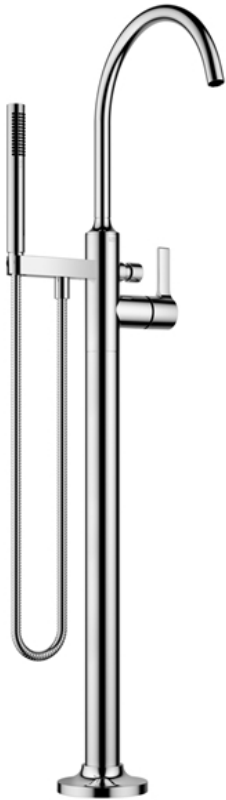

Badewanne - VAIA

Wannen-Einhandbatterie mit Standrohr für freistehende Montage mit Schlauchbrausegarnitur -
 Artikelnummer: 25 863 809-99

- Ausladung 281 mm
- Auslauf: runder luftangereicherter Strahl
- Schlauchbrausegarnitur: Normalstrahl
- Stabhandbrause mit Antikalk-System
- Brausehalter
- automatische Umstellung Wanne/Brause
- Höhe gesamt 1057 - 1127 mm
- Höhe Standrohr 565 - 635 mm
- Höhe bis Luftsprudler 925 - 995 mm
- Schubrosetten Ø 135 mm
- Metallbrauseschlauch 1250 mm mit integriertem Verdreherschutz
- Durchfluss max. 24,6 l/min bei 3 bar Fließdruck
- Durchfluss Schlauchbrausegarnitur max. 6,8 l/min
- Armaturengruppe nach DIN 4109: 1
- Eigensicher gegen Rückfließen.

Dark Platinum matt

Zu diesem Artikel wird Zubehör benötigt.

Maßzeichnung

Alle Angaben in mm / inch = mm x 0,0394

Badewanne - VAIA

Wannen-Einhandbatterie mit Standrohr für freistehende Montage mit Schlauchbrausegarnitur -
Artikelnummer: 25 863 809-99

Durchflussdiagramm

Badewanne - VAIA

Wannen-Einhandbatterie mit Standrohr für freistehende Montage mit Schlauchbrausegarnitur -
Artikelnummer: 25 863 809-99

Weitere Oberflächenvarianten

chrom

25 863 809-00

platin matt