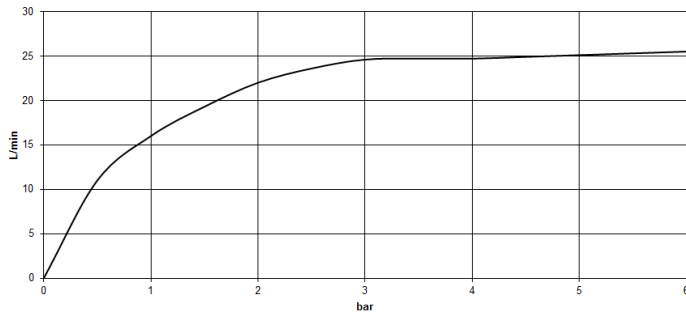

Badewanne - VAIA

Wannen-Einhandbatterie mit Standrohr für freistehende Montage mit Schlauchbrausegarnitur -
Artikelnummer: 25 863 809-99

Durchflussdiagramm