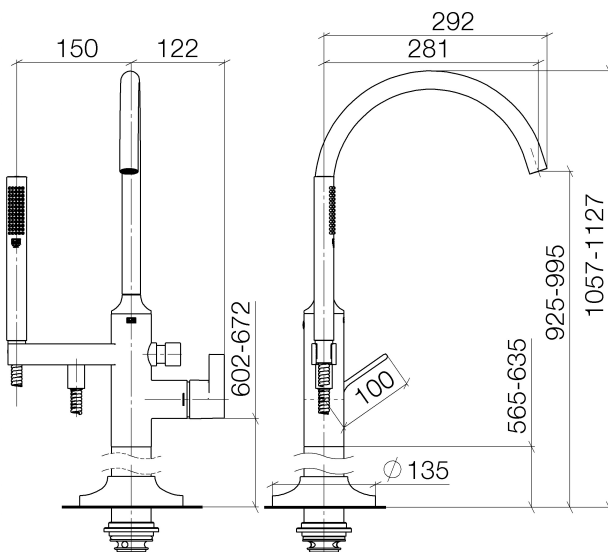

Badewanne - VAIA

Wannen-Einhandbatterie mit Standrohr für freistehende Montage mit Schlauchbrausegarnitur -
 Artikelnummer: 25 863 809-99

- Ausladung 281 mm
- Auslauf: runder luftangereicherter Strahl
- Schlauchbrausegarnitur: Normalstrahl
- Stabhandbrause mit Antikalk-System
- Brausehalter
- automatische Umstellung Wanne/Brause
- Höhe gesamt 1057 - 1127 mm
- Höhe Standrohr 565 - 635 mm
- Höhe bis Luftsprudler 925 - 995 mm
- Schubrosetten Ø 135 mm
- Metallbrauseschlauch 1250 mm mit integriertem Verdreherschutz
- Durchfluss max. 24,6 l/min bei 3 bar Fließdruck
- Durchfluss Schlauchbrausegarnitur max. 6,8 l/min
- Armaturengruppe nach DIN 4109: 1
- Eigensicher gegen Rückfließen.

Dark Platinum matt

Zu diesem Artikel wird Zubehör benötigt.

Maßzeichnung

Alle Angaben in mm / inch = mm x 0,0394

Badewanne - VAIA

Wannen-Einhandbatterie mit Standrohr für freistehende Montage mit Schlauchbrausegarnitur -
Artikelnummer: 25 863 809-99

Durchflussdiagramm

Badewanne - VAIA

Wannen-Einhandbatterie mit Standrohr für freistehende Montage mit Schlauchbrausegarnitur -
Artikelnummer: 25 863 809-99

Weitere Oberflächenvarianten

chrom

25 863 809-00

platin matt