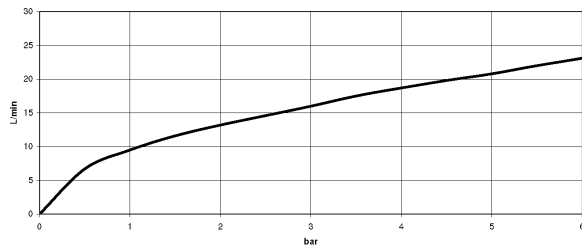

Badewanne -

Wannen-Einhandbatterie mit Standrohr für freistehende Montage mit Schlauchbrausegarnitur -

Artikelnummer: 25 863 960-00

Durchflussdiagramm