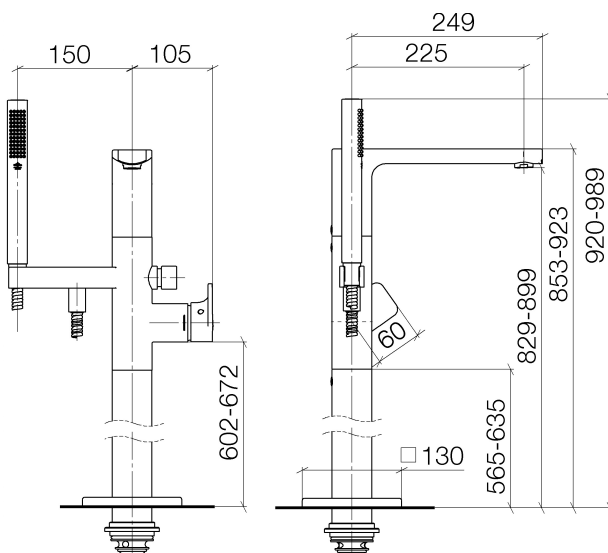

Badewanne -

Wannen-Einhandbatterie mit Standrohr für freistehende Montage mit Schlauchbrausegarnitur -

Artikelnummer: 25 863 960-00

- Ausladung 215 mm
- starrer Auslauf
- Auslauf: runder luftangereicherter Strahl
- Schlauchbrausegarnitur: Normalstrahl
- Stabhandbrause mit Antikalk-System
- Brausehalter
- automatische Umstellung Wanne/Brause
- Höhe gesamt 855 - 925 mm
- Höhe Standrohr 565 - 635 mm
- Höhe bis Luftsprudler 865 - 935 mm
- Schubrossette 130 x 130 mm
- Metallbrauseschlauch 1250 mm mit integriertem Verdreherschutz
- Durchfluss max. 16 l/min bei 3 bar Fließdruck
- Durchfluss Schlauchbrausegarnitur max. 7,6 l/min
- Armaturengruppe nach DIN 4109: 1
- Eigensicher gegen Rückfließen.

chrom

Zu diesem Artikel wird Zubehör benötigt.

Maßzeichnung

Alle Angaben in mm / inch = mm x 0,0394

Badewanne -

Wannen-Einhandbatterie mit Standrohr für freistehende Montage mit Schlauchbrausegarnitur -

Artikelnummer: 25 863 960-00

Durchflussdiagramm

Badewanne -

Wannen-Einhandbatterie mit Standrohr für freistehende Montage mit Schlauchbrausegarnitur -

Artikelnummer: 25 863 960-00

Weitere Oberflächenvarianten

schwarz matt

25 863 960-33