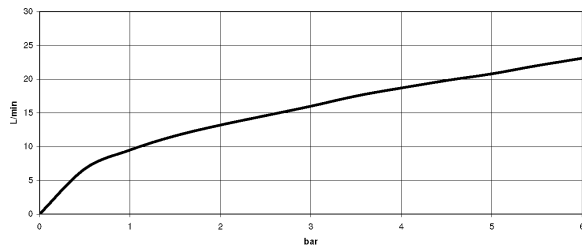

Badewanne -

Wannen-Einhandbatterie mit Standrohr für freistehende Montage mit Schlauchbrausegarnitur -

Artikelnummer: 25 863 960-33

Durchflussdiagramm