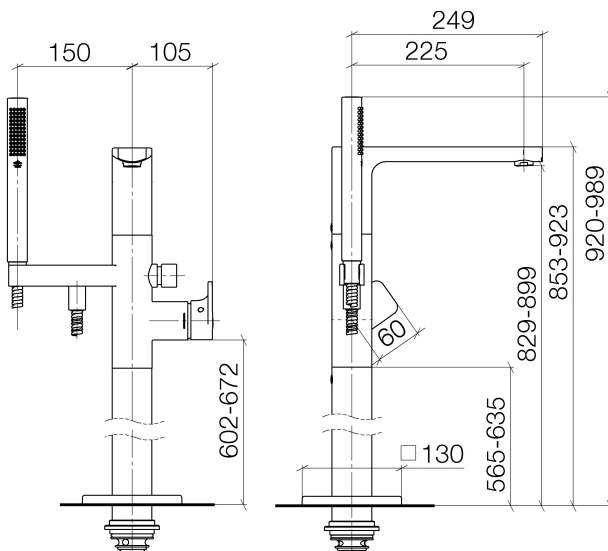

Badewanne -

Wannen-Einhandbatterie mit Standrohr für freistehende Montage mit Schlauchbrausegarnitur -

Artikelnummer: 25 863 960-33

- Ausladung 215 mm
- starrer Auslauf
- Auslauf: runder luftangereicherter Strahl
- Schlauchbrausegarnitur: Normalstrahl
- Stabhandbrause mit Antikalk-System
- Brausehalter
- automatische Umstellung Wanne/Brause
- Höhe gesamt 855 - 925 mm
- Höhe Standrohr 565 - 635 mm
- Höhe bis Luftsprudler 865 - 935 mm
- Schubrossette 130 x 130 mm
- Metallbrauseschlauch 1250 mm mit integriertem Verdreherschutz
- Durchfluss max. 16 l/min bei 3 bar Fließdruck
- Durchfluss Schlauchbrausegarnitur max. 7,6 l/min
- Armaturengruppe nach DIN 4109: 1
- Eigensicher gegen Rückfließen.

schwarz matt

Zu diesem Artikel wird Zubehör benötigt.

Maßzeichnung

Alle Angaben in mm / inch = mm x 0,0394

Badewanne -

Wannen-Einhandbatterie mit Standrohr für freistehende Montage mit Schlauchbrausegarnitur -

Artikelnummer: 25 863 960-33

Durchflussdiagramm

Badewanne -

Wannen-Einhandbatterie mit Standrohr für freistehende Montage mit Schlauchbrausegarnitur -
Artikelnummer: 25 863 960-33

Weitere Oberflächenvarianten