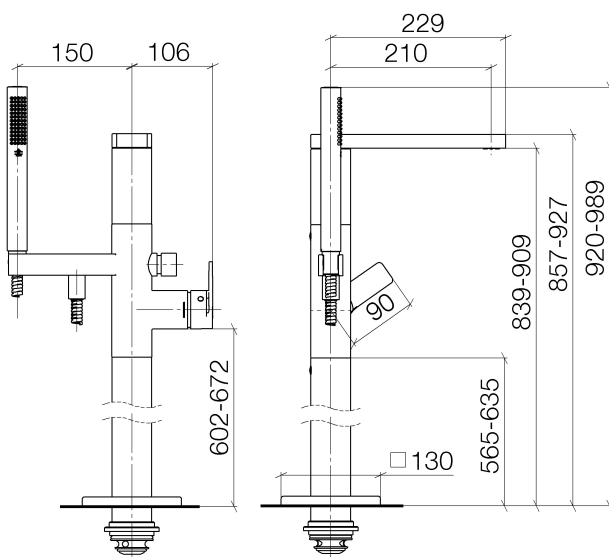

Badewanne -

Wannen-Einhandbatterie mit Standrohr für freistehende Montage mit Schlauchbrausegarnitur -

Artikelnummer: 25 863 965-00

- Ausladung 210 mm
- Auslauf: runder luftangereicherter Strahl
- Schlauchbrausegarnitur: Normalstrahl
- Schlauchbrausegarnitur mit Antikalk-System
- automatische Umstellung Wanne/Brause
- Höhe gesamt 855 - 925 mm
- Höhe Standrohr 565 - 635 mm
- Höhe bis Luftsprudler 865 - 935 mm
- Schubrosette 130 x 130 mm
- Metallbrauseschlauch 1250 mm mit integriertem Verdrehenschutz
- Durchfluss Schlauchbrausegarnitur max. 7,6 l/min
- Durchfluss max. 16 l/min bei 3 bar Fließdruck
- Armaturengruppe nach DIN 4109: 1
- Eigensicher gegen Rückfließen.

chrom

Zu diesem Artikel wird Zubehör benötigt.

Maßzeichnung

Alle Angaben in mm / inch = mm x 0,0394

Badewanne -

Wannen-Einhandbatterie mit Standrohr für freistehende Montage mit Schlauchbrausegarnitur -

Artikelnummer: 25 863 965-00

Durchflussdiagramm

Badewanne -

Wannen-Einhandbatterie mit Standrohr für freistehende Montage mit Schlauchbrausegarnitur -
Artikelnummer: 25 863 965-00

Benötigtes Zubehör

35 945 970 90

UP-Bodenbefestigung -