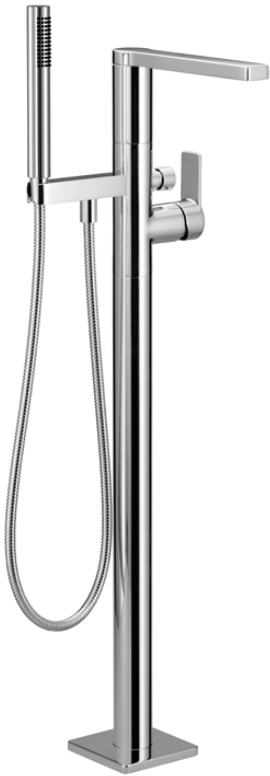

Badewanne -

Wannen-Einhandbatterie mit Standrohr für freistehende Montage mit Schlauchbrausegarnitur -

Artikelnummer: 25 863 965-00

- Ausladung 210 mm
- Auslauf: runder luftangereicherter Strahl
- Schlauchbrausegarnitur: Normalstrahl
- Schlauchbrausegarnitur mit Antikalk-System
- automatische Umstellung Wanne/Brause
- Höhe gesamt 855 - 925 mm
- Höhe Standrohr 565 - 635 mm
- Höhe bis Luftsprudler 865 - 935 mm
- Schubrosette 130 x 130 mm
- Metallbrauseschlauch 1250 mm mit integriertem Verdrehenschutz
- Durchfluss Schlauchbrausegarnitur max. 7,6 l/min
- Durchfluss max. 16 l/min bei 3 bar Fließdruck
- Armaturengruppe nach DIN 4109: 1
- Eigensicher gegen Rückfließen.

chrom

Zu diesem Artikel wird Zubehör benötigt.

Maßzeichnung

Alle Angaben in mm / inch = mm x 0,0394

Badewanne -

Wannen-Einhandbatterie mit Standrohr für freistehende Montage mit Schlauchbrausegarnitur -

Artikelnummer: 25 863 965-00

Durchflussdiagramm

Badewanne -

Wannen-Einhandbatterie mit Standrohr für freistehende Montage mit Schlauchbrausegarnitur -
Artikelnummer: 25 863 965-00

Benötigtes Zubehör

35 945 970 90

UP-Bodenbefestigung -