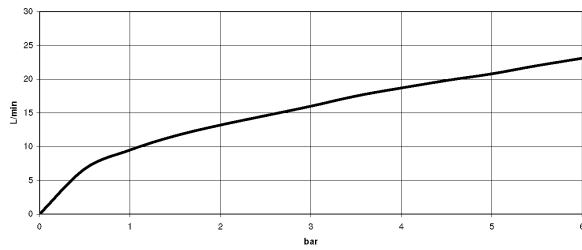

Badewanne -

Wannen-Einhandbatterie mit Standrohr für freistehende Montage mit Schlauchbrausegarnitur -

Artikelnummer: 25 863 965-00

Durchflussdiagramm