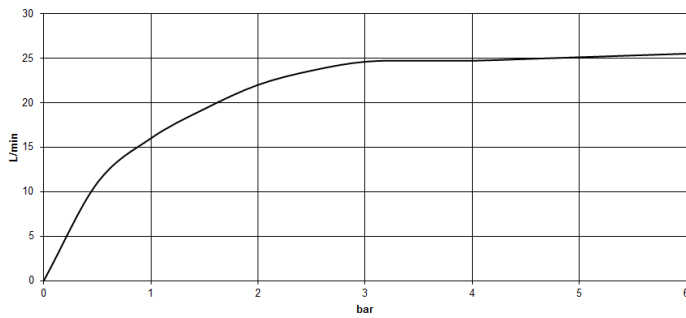

Badewanne - VAIA

Wannen-Zweilochbatterie für freistehende Montage mit Handbrausegarnitur - Dark Platinum

Artikelnummer: 25 943 809-99

Alle Angaben in mm / inch = mm x 0,0394

Durchflussdiagramm