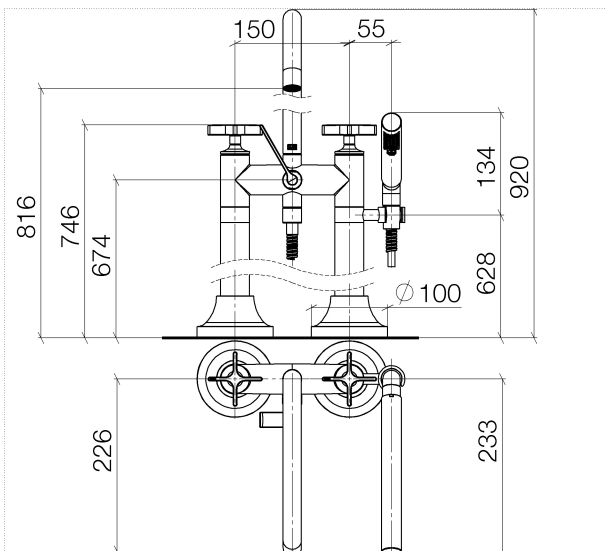

Badewanne - VAIA

Wannen-Zweilochbatterie für freistehende Montage mit Handbrausegarnitur - Dark Platinum

Artikelnummer: 25 943 809-99

- Ausladung 221 mm
- schwenkbarer Auslauf 360°
- Handbrause: Normalstrahl
- Auslauf: runder luftangereicherter Strahl
- Handbrause mit Antikalk-System
- Drehumstellung Wanne/Brause
- Höhe gesamt 920 mm
- Höhe Standrohre 628 mm
- Höhe bis Luftsprudler 816 mm
- Schubrosetten Ø 100 mm
- Stichmaß 150 mm
- Metallbrauseschlauch 1250 mm mit integriertem Verdrehschutz
- schwenkbarer Brausehalter am rechten Standfuß
- Durchfluss max. 24,6 l/min bei 3 bar Fließdruck
- Durchfluss Handbrause max. 6,8 l/min
- Armaturengruppe nach DIN 4109: 1
- Eigensicher gegen Rückfließen.

Dark Platinum matt

Zu diesem Artikel wird Zubehör benötigt.

Maßzeichnung

Badewanne - VAIA

Wannen-Zweilochbatterie für freistehende Montage mit Handbrausegarnitur - Dark Platinum

Artikelnummer: 25 943 809-99

Alle Angaben in mm / inch = mm x 0,0394

Durchflussdiagramm

Badewanne - VAIA

Wannen-Zweilochbatterie für freistehende Montage mit Handbrausegarnitur - Dark Platinum

Artikelnummer: 25 943 809-99

Weitere Oberflächenvarianten