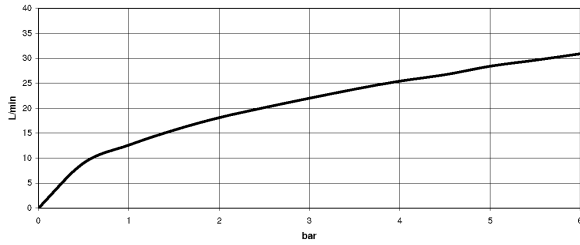

Badewanne - Tara.

Wannen-Zweilochbatterie für freistehende Montage mit Handbrausegarnitur - weiß matt

Artikelnummer: 25 943 882-10

Durchflussdiagramm