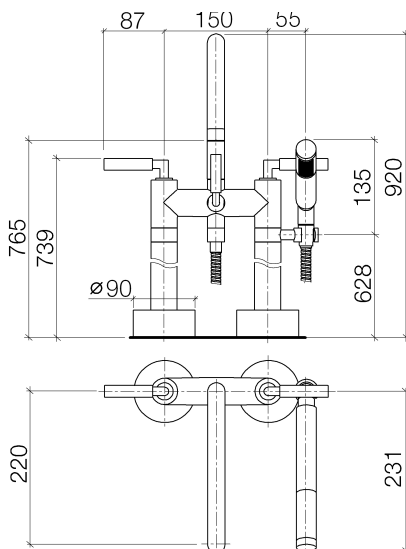

Badewanne - Tara.

Wannen-Zweilochbatterie für freistehende Montage mit Handbrausegarnitur - weiß matt

Artikelnummer: 25 943 882-10

- Ausladung 220 mm
- schwenkbarer Auslauf 180°
- Auslauf: runder luftangereicherter Strahl
- Handbrause: Normalstrahl
- Handbrause mit Antikalk-System
- Drehumstellung Wanne/Brause
- Höhe gesamt 920 mm
- Höhe Standrohre 628 mm
- Höhe bis Luftsprudler 765 mm
- Schubrosetten Ø 90 mm
- Stichmaß 150 mm
- Metallbrauseschlauch 1250 mm mit integriertem Verdrehenschutz
- schwenkbarer Brausehalter am rechten Standfuß
- Durchfluss max. 22 l/min bei 3 bar Fließdruck
- Durchfluss Handbrause max. 6,8 l/min
- Eigensicher gegen Rückfließen.

weiß matt

Zu diesem Artikel wird Zubehör benötigt.

Maßzeichnung

Alle Angaben in mm / inch = mm x 0,0394

Badewanne - Tara.

Wannen-Zweilochbatterie für freistehende Montage mit Handbrausegarnitur - weiß matt

Artikelnummer: 25 943 882-10

Durchflussdiagramm

Badewanne - Tara.

Wannen-Zweilochbatterie für freistehende Montage mit Handbrausegarnitur - weiß matt

Artikelnummer: 25 943 882-10

Weitere Oberflächenvarianten