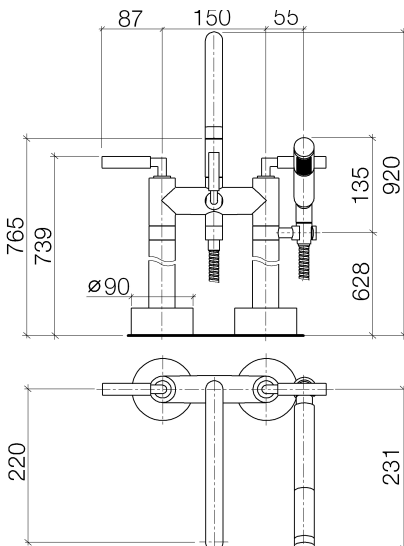

Badewanne - Tara.

Wannen-Zweilochbatterie für freistehende Montage mit Handbrausegarnitur - schwarz matt

Artikelnummer: 25 943 882-33

- Ausladung 220 mm
- schwenkbarer Auslauf 180°
- Auslauf: runder luftangereicherter Strahl
- Handbrause: Normalstrahl
- Handbrause mit Antikalk-System
- Drehumstellung Wanne/Brause
- Höhe gesamt 920 mm
- Höhe Standrohre 628 mm
- Höhe bis Luftsprudler 765 mm
- Schubrosetten Ø 90 mm
- Stichmaß 150 mm
- Metallbrauseschlauch 1250 mm mit integriertem Verdrehenschutz
- schwenkbarer Brausehalter am rechten Standfuß
- Durchfluss max. 22 l/min bei 3 bar Fließdruck
- Durchfluss Handbrause max. 6,8 l/min
- Armaturengruppe nach DIN 4109: 1
- Eigensicher gegen Rückfließen.

schwarz matt

Zu diesem Artikel wird Zubehör benötigt.

Maßzeichnung

Badewanne - Tara.

Wannen-Zweilochbatterie für freistehende Montage mit Handbrausegarnitur - schwarz matt

Artikelnummer: 25 943 882-33

Alle Angaben in mm / inch = mm x 0,0394

Durchflussdiagramm

Badewanne - Tara.

Wannen-Zweilochbatterie für freistehende Montage mit Handbrausegarnitur - schwarz matt

Artikelnummer: 25 943 882-33

Weitere Oberflächenvarianten

chrom

25 943 882-00

platin matt