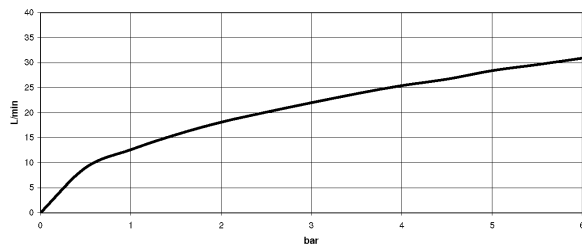

Badewanne - Tara.

Wannen-Zweilochbatterie für freistehende Montage mit Handbrausegarnitur - schwarz matt

Artikelnummer: 25 943 882-33

Alle Angaben in mm / inch = mm x 0,0394

Durchflussdiagramm