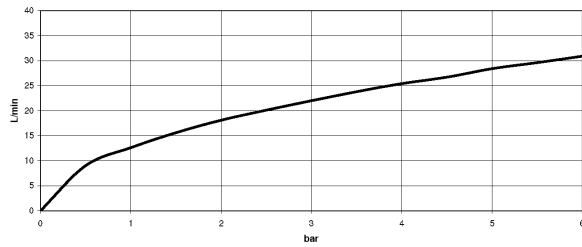

Badewanne - Tara.

Wannen-Zweilochbatterie für freistehende Montage mit Handbrausegarnitur - Dark Platinum

Artikelnummer: 25 943 882-99

- Ausladung 220 mm
- schwenkbarer Auslauf 180°
- Auslauf: runder luftangereicherter Strahl
- Handbrause: Normalstrahl
- Handbrause mit Antikalk-System
- Drehumstellung Wanne/Brause
- Höhe gesamt 920 mm
- Höhe Standrohre 628 mm
- Höhe bis Luftsprudler 765 mm
- Schubrosetten Ø 90 mm
- Stichmaß 150 mm
- Metallbrauseschlauch 1250 mm mit integriertem Verdrehenschutz
- schwenkbarer Brausehalter am rechten Standfuß
- Durchfluss max. 22 l/min bei 3 bar Fließdruck
- Durchfluss Handbrause max. 6,8 l/min
- Armaturengruppe nach DIN 4109: 1
- Eigensicher gegen Rückfließen.

Dark Platinum matt

Zu diesem Artikel wird Zubehör benötigt.

Maßzeichnung

Badewanne - Tara.

Wannen-Zweilochbatterie für freistehende Montage mit Handbrausegarnitur - Dark Platinum

Artikelnummer: 25 943 882-99

Alle Angaben in mm / inch = mm x 0,0394

Durchflussdiagramm

Badewanne - Tara.

Wannen-Zweilochbatterie für freistehende Montage mit Handbrausegarnitur - Dark Platinum

Artikelnummer: 25 943 882-99

Weitere Oberflächenvarianten