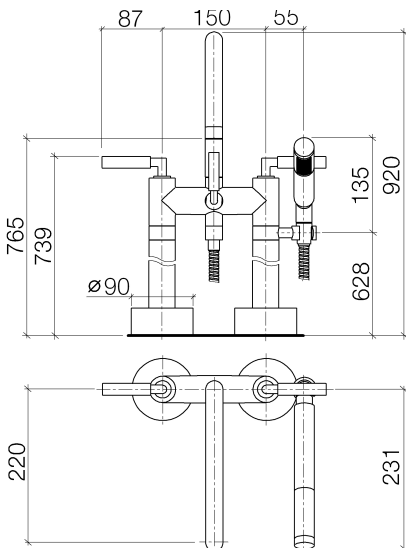

Badewanne - Tara.

Wannen-Zweilochbatterie für freistehende Montage mit Handbrausegarnitur - Dark Platinum

Artikelnummer: 25 943 882-99

- Ausladung 220 mm
- schwenkbarer Auslauf 180°
- Auslauf: runder luftangereicherter Strahl
- Handbrause: Normalstrahl
- Handbrause mit Antikalk-System
- Drehumstellung Wanne/Brause
- Höhe gesamt 920 mm
- Höhe Standrohre 628 mm
- Höhe bis Luftsprudler 765 mm
- Schubrosetten Ø 90 mm
- Stichmaß 150 mm
- Metallbrauseschlauch 1250 mm mit integriertem Verdrehenschutz
- schwenkbarer Brausehalter am rechten Standfuß
- Durchfluss max. 22 l/min bei 3 bar Fließdruck
- Durchfluss Handbrause max. 6,8 l/min
- Armaturengruppe nach DIN 4109: 1
- Eigensicher gegen Rückfließen.

Dark Platinum matt

Zu diesem Artikel wird Zubehör benötigt.

Maßzeichnung

Badewanne - Tara.

Wannen-Zweilochbatterie für freistehende Montage mit Handbrausegarnitur - Dark Platinum

Artikelnummer: 25 943 882-99

Alle Angaben in mm / inch = mm x 0,0394

Durchflussdiagramm

Badewanne - Tara.

Wannen-Zweilochbatterie für freistehende Montage mit Handbrausegarnitur - Dark Platinum

Artikelnummer: 25 943 882-99

Weitere Oberflächenvarianten