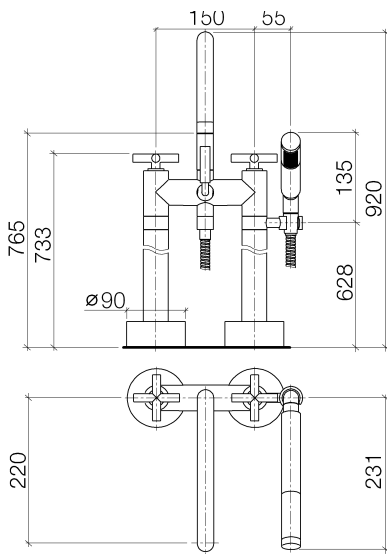

Badewanne - Tara.

Wannen-Zweilochbatterie für freistehende Montage mit Handbrausegarnitur - platin

Artikelnummer: 25 943 892-08

- Ausladung 220 mm
- schwenkbarer Auslauf 180°
- Handbrause: Normalstrahl
- Auslauf: runder luftangereicherter Strahl
- Handbrause mit Antikalk-System
- Drehumstellung Wanne/Brause
- Höhe gesamt 920 mm
- Höhe Standrohre 628 mm
- Höhe bis Luftsprudler 765 mm
- Schubrosetten Ø 90 mm
- Stichmaß 150 mm
- Metallbrauseschlauch 1250 mm mit integriertem Verdrehenschutz
- schwenkbarer Brausehalter am rechten Standfuß
- Durchfluss max. 22 l/min bei 3 bar Fließdruck
- Durchfluss Handbrause max. 6,8 l/min
- Armaturengruppe nach DIN 4109: 1
- Um die überproportional gestiegenen Materialkosten auszugleichen, sehen wir uns leider gezwungen, ab dem 1. Juni 2020 einen Edelmetallzuschlag in Höhe von zehn Prozent für diesen Artikel zu berechnen.
- Der Zuschlag ist nicht im angezeigten Preis enthalten.
- Eigensicher gegen Rückfließen.

platin

Zu diesem Artikel wird Zubehör benötigt.

Badewanne - Tara.

Wannen-Zweilochbatterie für freistehende Montage mit Handbrausegarnitur - platin

Artikelnummer: 25 943 892-08

Maßzeichnung

Alle Angaben in mm / inch = mm x 0,0394

Durchflussdiagramm

Badewanne - Tara.

Wannen-Zweilochbatterie für freistehende Montage mit Handbrausegarnitur - platin

Artikelnummer: 25 943 892-08

Weitere Oberflächenvarianten

chrom

25 943 892-00

platin matt