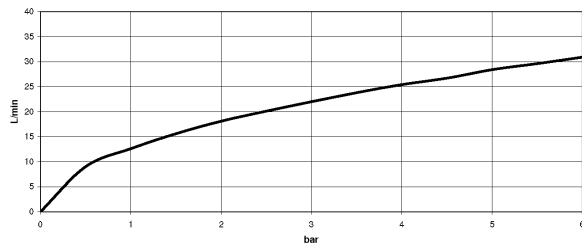

Badewanne - Tara.

Wannen-Zweilochbatterie für freistehende Montage mit Handbrausegarnitur - platin

Artikelnummer: 25 943 892-08

Maßzeichnung

Alle Angaben in mm / inch = mm x 0,0394

Durchflussdiagramm